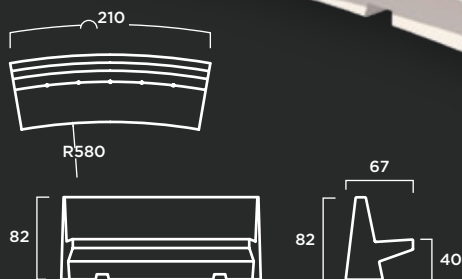

Corona R580

MATERIAL: Hormigón prefabricado hidrofugado con armadura de acero.

COLOR: Blanco, gris y tosca.

TEXTURA: Lisa o decapada.