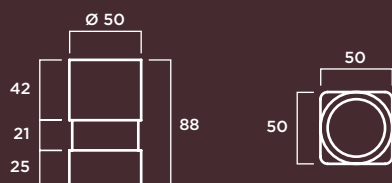

P-2

Diseño de Paco Saura

MATERIAL: Hormigón prefabricado hidrofugado con armadura de acero.

Con aro para bolsa de basura de acero inoxidable.

COLOR: Blanco, gris y tosca.

TEXTURA: Lisa o decapada.