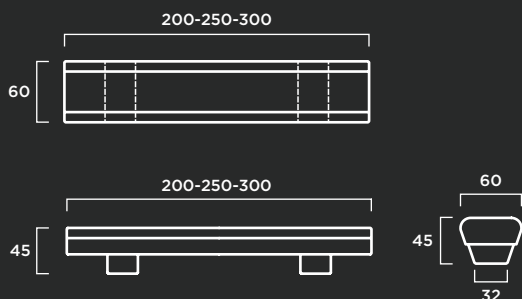

Mirador

MATERIAL: Hormigón prefabricado hidrofugado con armadura de acero.

COLOR: Blanco, gris y tosca.

TEXTURA: Lisa o decapada.