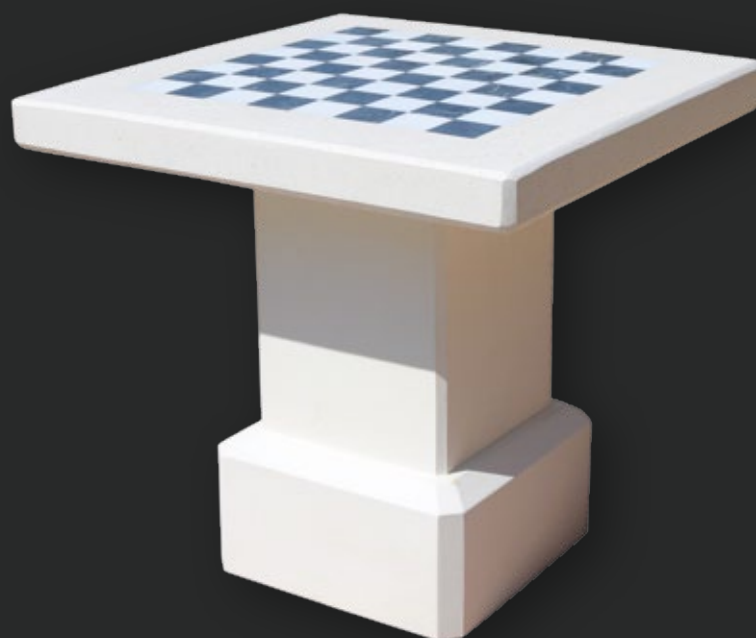

COLOR: Blanco, gris y tosca.

TEXTURA: Lisa o decapada.

Mesa M17

MATERIAL: Hormigón prefabricado hidrofugado con armadura de acero.

Compuesto por tres piezas: dos apoyos y una tapa de 200 x 80 x 10 cm.

COLOR: Blanco, gris y tosca.

TEXTURA: Lisa o decapada.

Mesa Ajedrez

MATERIAL: Hormigón prefabricado hidrofugado con armadura de acero.

Compuesto por dos piezas: base apoyo hueca para hormigonar y tapa mesa de 80 x 80 x 8 cm.

COLOR: Blanco.