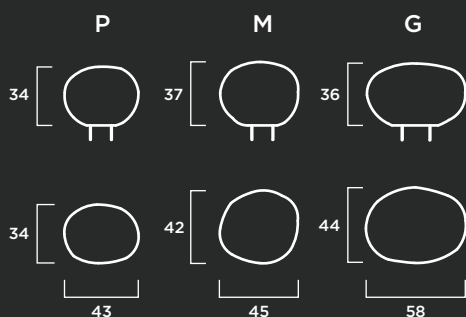

Bolardo Acacia

Diseño de Mireya Duart

MATERIAL: Hormigón prefabricado hidrofugado con armadura de acero.

Con dos redondos de 10 mm salientes por la base (20 cm) para anclaje. Tres tamaños.

COLOR: Blanco, gris y tosca.

TEXTURA: Lisa o decapada.