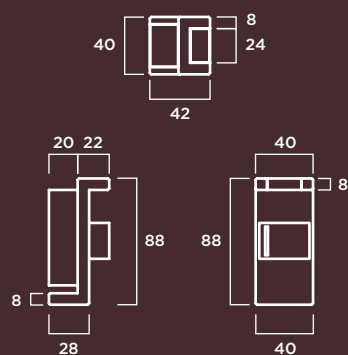

Z

Diseño de **Paco Saura**

MATERIAL: Hormigón prefabricado hidrofugado con armadura de acero.

Depósito de basura, cenicero y depósito bolsas de acero zincado, pintado a elegir de la carta RAL.

COLOR: Blanco, gris y tosca.

TEXTURA: Lisa o decapada.