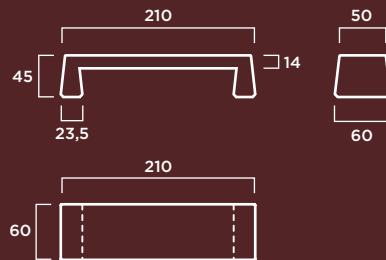

Conik

Diseño de Paco Saura

MATERIAL: Hormigón prefabricado hidrofugado con armadura de acero.

COLOR: Blanco, gris y tosca.

TEXTURA: Lisa o decapada.

Ola

Diseño de Mireya Duart