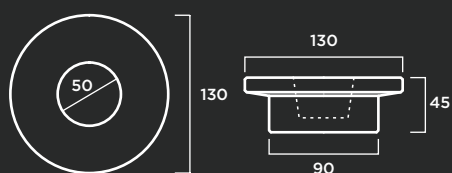

MATERIAL: Hormigón prefabricado hidrofugado con armadura de acero.
COLOR: Blanco, gris y tosca.
TEXTURA: Lisa o decapada.