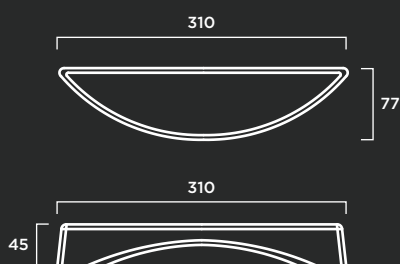

COLOR: Blanco, gris y tosca.

TEXTURA: Lisa o decapada.

Sunset 2

MATERIAL: Hormigón prefabricado hidrofugado con armadura de acero.

COLOR: Blanco, gris y tosca.

TEXTURA: Lisa o decapada.

Geoda B-72

Diseño de Paco Saura