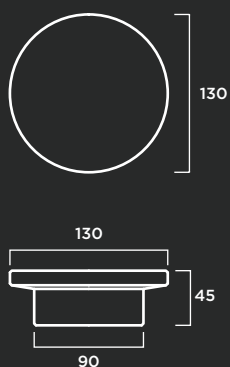

Circular 130

MATERIAL: Hormigón prefabricado hidrofugado con armadura de acero.
COLOR: Blanco, gris y tosca.
TEXTURA: Lisa o decapada.