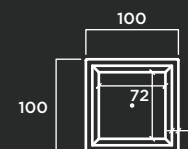

J-27

Diseño de Paco Saura

MATERIAL: Hormigón prefabricado hidrofugado con armadura de acero.

Revestimiento interior de fibra de vidrio y resina acrílica.

COLOR: Blanco, gris y tosca.

TEXTURA: Decapada.

J-26

MATERIAL: Hormigón prefabricado hidrofugado con armadura de acero.

Revestimiento interior de fibra de vidrio y resina acrílica.

COLOR: Blanco, gris y tosca.

TEXTURA: Decapada.

Diamante

Diseño de Mireya Duart

MATERIAL: Hormigón prefabricado hidrofugado con armadura de acero.

Revestimiento interior de fibra de vidrio y resina acrílica.

COLOR: Blanco, gris y tosca.

TEXTURA: Decapada.