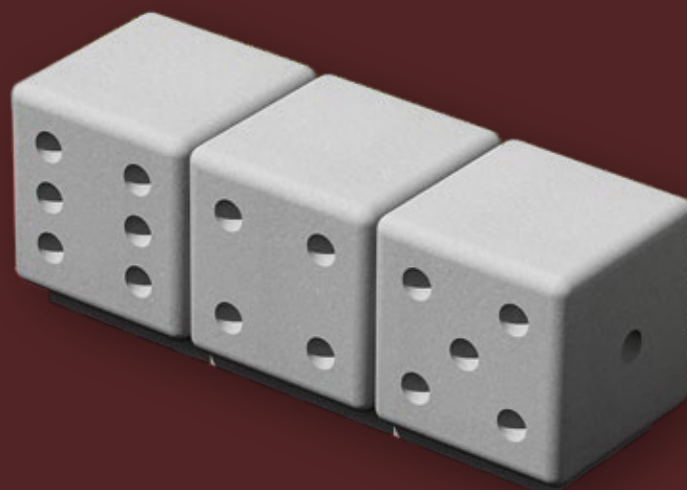

Diseño de D00A

MATERIAL: Hormigón prefabricado hidrofugado con armadura de acero.

COLOR: Blanco, gris y tosca.

TEXTURA: Lisa o decapada.

Dados

Diseño de Paco Saura

MATERIAL: Hormigón prefabricado hidrofugado con armadura de acero.

COLOR: Blanco, gris y tosca.

TEXTURA: Lisa o decapada.

Ciempies

Diseño de D00A

MATERIAL: Hormigón prefabricado hidrofugado con armadura de acero.

COLOR: Blanco, gris y tosca.

TEXTURA: Lisa o decapada.

Center