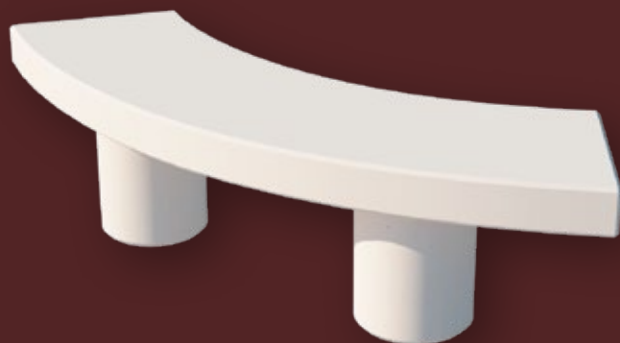

Sunset 2

MATERIAL: Hormigón prefabricado hidrofugado con armadura de acero.

COLOR: Blanco, gris y tosca.

TEXTURA: Lisa o decapada.