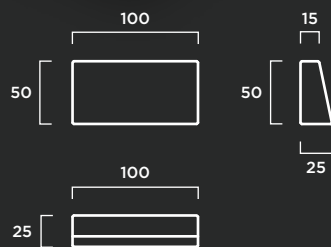

Bolardo 3

MATERIAL: Hormigón prefabricado hidrofugado con armadura de acero.

Con casquillo roscado para elevación.

COLOR: Blanco, gris y tosca.

TEXTURA: Lisa o decapada.