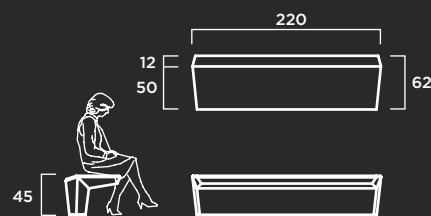

Diamante

Diseño de Mireya Duart

MATERIAL: Hormigón prefabricado hidrofugado con armadura de acero.

COLOR: Blanco, gris y tosca.

TEXTURA: Lisa o decapada.