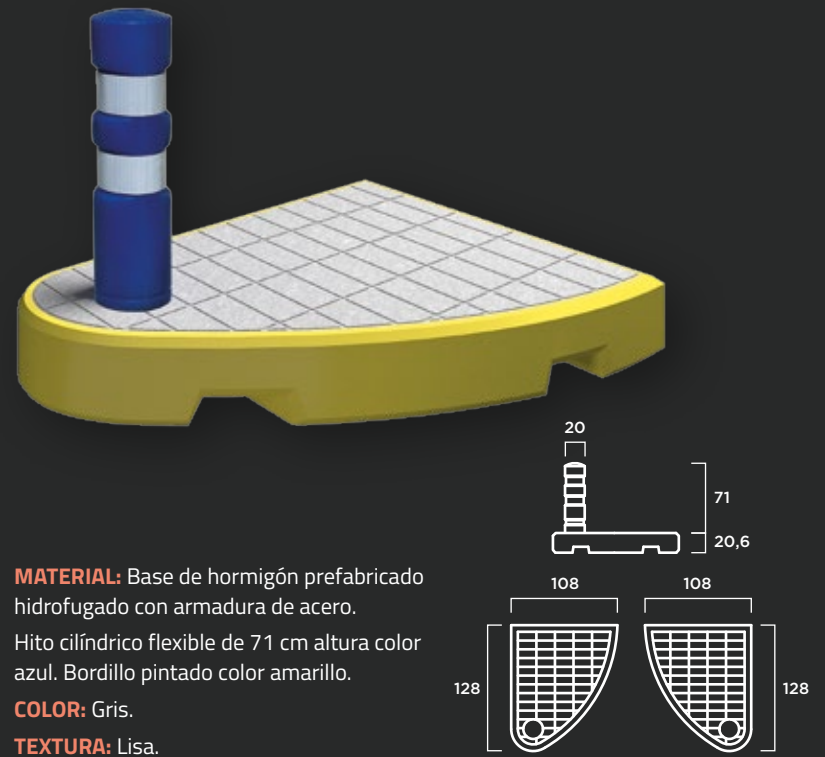

MATERIAL: Base de hormigón prefabricado hidrofugado con armadura de acero.
Hito cilíndrico flexible de 71 cm altura color azul.
Bordillo pintado color blanco y negro.

COLOR: Gris.

TEXTURA: Lisa.

Delimitador Acceso Vados 2

MATERIAL: Base de hormigón prefabricado hidrofugado con armadura de acero.
Barandilla de acero galvanizada, pintada de color blanco con 2 bandas rojas reflectantes.

COLOR: Gris.

TEXTURA: Lisa.

Delimitador Acceso Vados 3

MATERIAL: Base de hormigón prefabricado hidrofugado con armadura de acero.

Hito cilíndrico flexible de 71 cm altura color azul. Bordillo pintado color amarillo.

COLOR: Gris.

TEXTURA: Lisa.

Delimitador Acceso Vados 4

MATERIAL: Base de hormigón prefabricado hidrofugado con armadura de acero.

Hito cilíndrico flexible de 71 cm altura color azul. Bordillo pintado color amarillo.

COLOR: Gris.

TEXTURA: Lisa.

Delimitador Acceso Vados 5