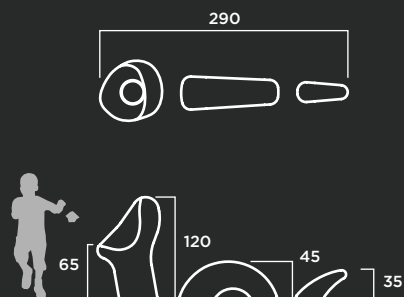

COLOR: Blanco, gris y tosca.

TEXTURA: Lisa o decapada.

Papeleras y Ceniceros

Serpentela

Diseño de DOOA

MATERIAL: Hormigón prefabricado hidrofugado con armadura de acero.

Con aro para bolsa de basura de acero inoxidable.