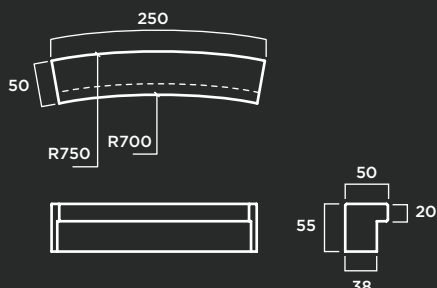

COLOR: Blanco, gris y tosca.

TEXTURA: Lisa o decapada.

Dosher Recto

MATERIAL: Hormigón prefabricado hidrofugado con armadura de acero.

COLOR: Blanco, gris y tosca.

TEXTURA: Lisa o decapada.

Almazara

MATERIAL: Hormigón prefabricado hidrofugado con armadura de acero.