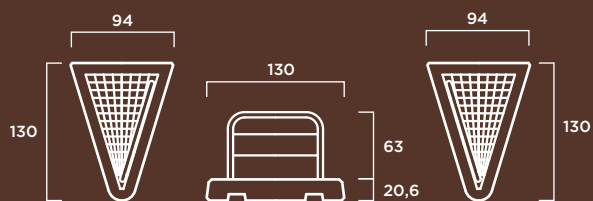

MATERIAL: Base de hormigón prefabricado hidrofugado con armadura de acero.
Hito cilíndrico flexible de 71 cm altura color azul.
Bordillo pintado color blanco y negro.

COLOR: Gris.

TEXTURA: Lisa.

Delimitador Acceso Vados 2