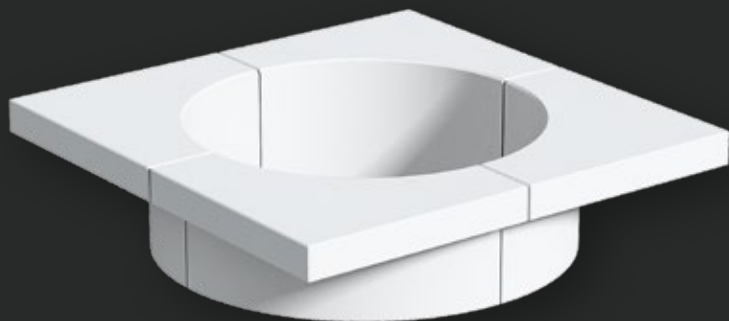

Alcorque 4

MATERIAL: Hormigón prefabricado hidrofugado con armadura de acero.

COLOR: Blanco, gris y tosca.

TEXTURA: Lisa o decapada.

OTROS: Compuesto por 4 piezas.