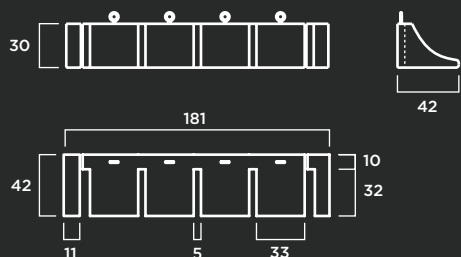

Aparcabicicis

MATERIAL: Hormigón prefabricado hidrofugado con armadura de acero.

COLOR: Blanco, gris y tosca.

TEXTURA: Lisa o decapada.