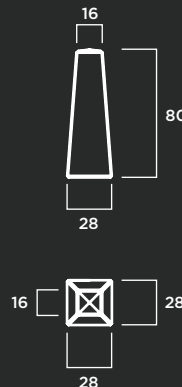

Bolardo 7

MATERIAL: Hormigón prefabricado hidrofugado con armadura de acero.

Con cuatro redondos de 10 mm salientes por la base (20 cm) para anclaje.

COLOR: Blanco, gris y tosca.

TEXTURA: Lisa o decapada.