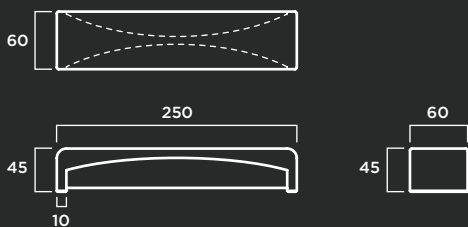

MATERIAL: Hormigón prefabricado hidrofugado con armadura de acero.

COLOR: Blanco, gris y tosca.

TEXTURA: Lisa o decapada.