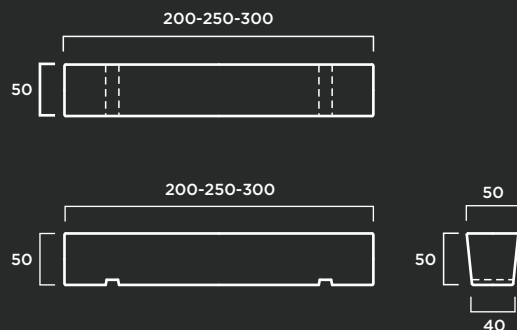

Trapezium

MATERIAL: Hormigón prefabricado hidrofugado con armadura de acero.

COLOR: Blanco, gris y tosca.

TEXTURA: Lisa o decapada.