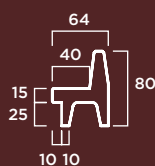

Doble R

Diseño de Paco Saura

MATERIAL: Hormigón prefabricado hidrofugado con armadura de acero.

COLOR: Blanco, gris y tosca.

TEXTURA: Lisa o decapada.

B-22

MATERIAL: Hormigón prefabricado hidrofugado con armadura de acero.