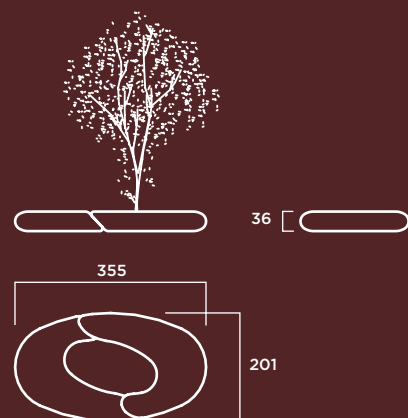

Caillou

Diseño de DOOA

MATERIAL: Hormigón prefabricado hidrofugado con armadura de acero.

COLOR: Blanco, gris y tosca.

TEXTURA: Lisa o decapada.