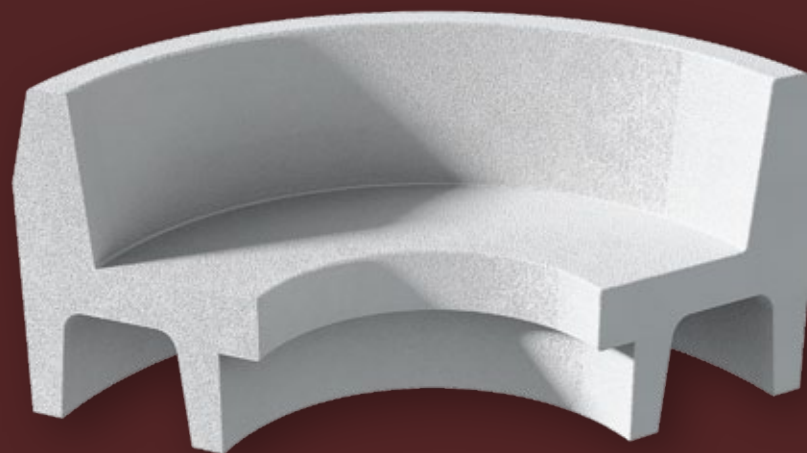

Doble R

Diseño de Paco Saura

MATERIAL: Hormigón prefabricado hidrofugado con armadura de acero.

COLOR: Blanco, gris y tosca.

TEXTURA: Lisa o decapada.

B-22

MATERIAL: Hormigón prefabricado hidrofugado con armadura de acero.