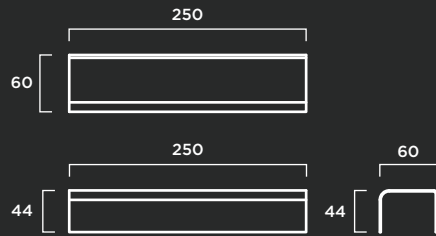

Plegado Nobelio

Diseño de Paco Saura

MATERIAL: Chapa de acero zincado de 8mm de espesor.
COLOR: A elegir de la carta RAL