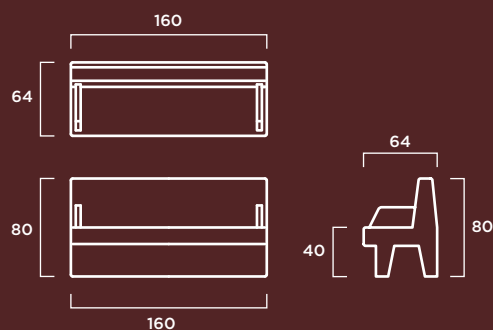

B-13 con Reposabrazos

MATERIAL: Hormigón prefabricado hidrofugado con armadura de acero.

Apoyabrazos de acero inoxidable AISI304.

COLOR: Blanco, gris y tosca.

TEXTURA: Lisa o decapada.