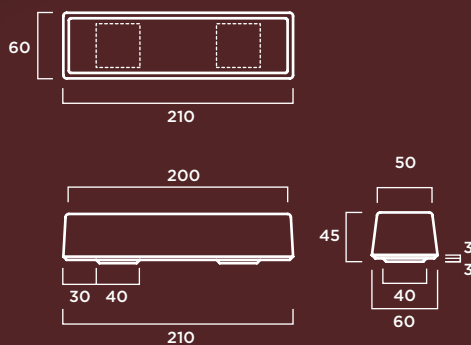

Conik Modular

Diseño de Paco Saura

MATERIAL: Hormigón prefabricado hidrofugado con armadura de acero.

COLOR: Blanco, gris y tosca.

TEXTURA: Lisa o decapada.