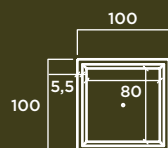

J-19 A

Diseño de **Paco Saura**

MATERIAL: Hormigón prefabricado hidrofugado con armadura de acero.

Revestimiento interior de fibra de vidrio y resina acrílica.

COLOR: Blanco, gris y tosca.

TEXTURA: Decapada.

J-19 B

Diseño de **Paco Saura**

MATERIAL: Hormigón prefabricado hidrofugado con armadura de acero.

Revestimiento interior de fibra de vidrio y resina acrílica.

COLOR: Blanco, gris y tosca.

TEXTURA: Decapada.