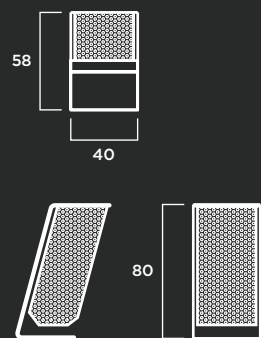

PAPELERAS y CENICEROS

Vol

Diseño de D00A

MATERIAL: Chapa doblada de acero zincado de 10mm de espesor.

COLOR: Pintado a elegir de carta RAL.