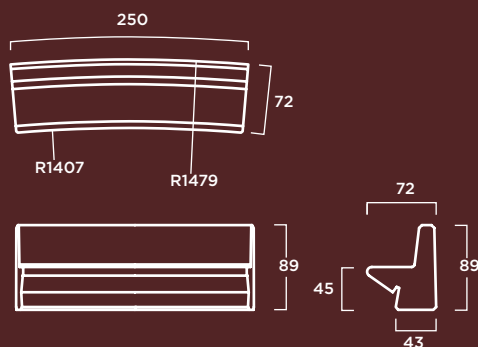

COLOR: Blanco, gris y tosca.

TEXTURA: Lisa o decapada.

Torrenueva Cóncavo

MATERIAL: Hormigón prefabricado hidrofugado con armadura de acero.

COLOR: Blanco, gris y tosca.

TEXTURA: Lisa o decapada.

Torrenueva Convexo