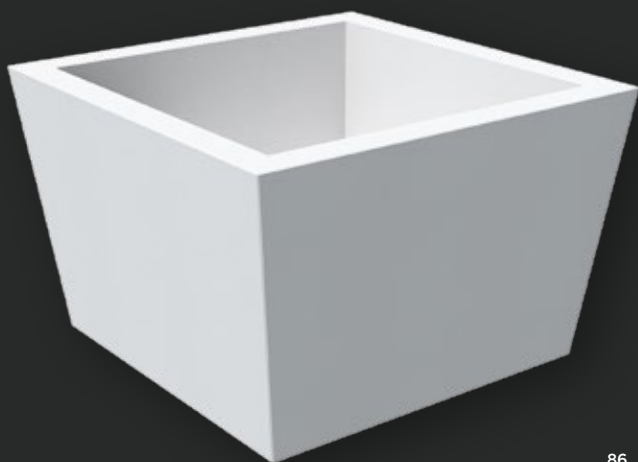

J-27

Diseño de Paco Saura