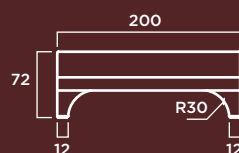

Doble R

Diseño de Paco Saura

MATERIAL: Hormigón prefabricado hidrofugado con armadura de acero.

COLOR: Blanco, gris y tosca.

TEXTURA: Lisa o decapada.