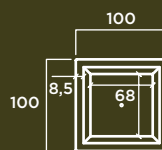

J-19 A

Diseño de **Paco Saura**

MATERIAL: Hormigón prefabricado hidrofugado con armadura de acero.

Revestimiento interior de fibra de vidrio y resina acrílica.

COLOR: Blanco, gris y tosca.

TEXTURA: Decapada.

J-19 B

Diseño de **Paco Saura**

MATERIAL: Hormigón prefabricado hidrofugado con armadura de acero.

Revestimiento interior de fibra de vidrio y resina acrílica.

COLOR: Blanco, gris y tosca.

TEXTURA: Decapada.