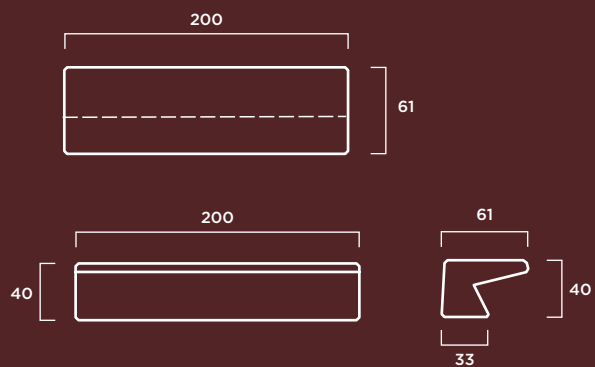

COLOR: Blanco, gris y tosca.

TEXTURA: Lisa o decapada.

Puman

MATERIAL: Hormigón prefabricado hidrofugado con armadura de acero.

COLOR: Blanco, gris y tosca.

TEXTURA: Lisa o decapada.

B-7

MATERIAL: Hormigón prefabricado hidrofugado con armadura de acero.