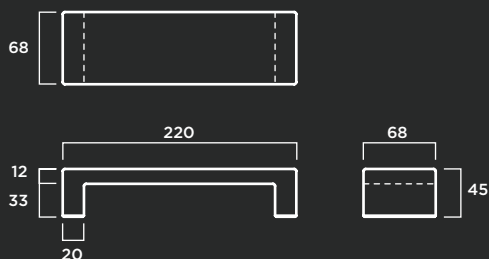

B-16

MATERIAL: Hormigón prefabricado hidrofugado con armadura de acero.
COLOR: Blanco, gris y tosca.
TEXTURA: Lisa o decapada.

B-26

MATERIAL: Hormigón prefabricado hidrofugado con armadura de acero.
COLOR: Blanco, gris y tosca.
TEXTURA: Lisa o decapada.