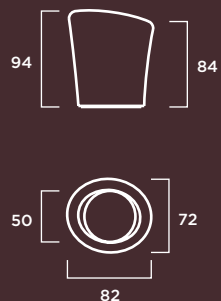

Acacia

Diseño de Mireya Duart

MATERIAL: Hormigón prefabricado hidrofugado con armadura de acero.

Con aro para bolsa de basura de acero inoxidable.

COLOR: Blanco, gris y tosca.

TEXTURA: Lisa o decapada.