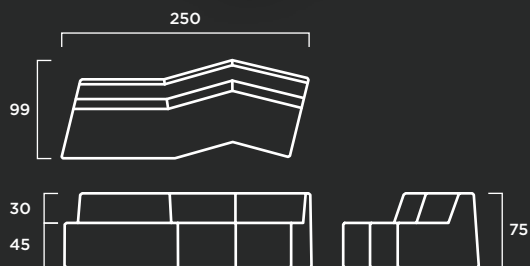

BANCOS

Rubí

Diseño de Mireya Duart

MATERIAL: Hormigón prefabricado hidrofugado con armadura de acero.

COLOR: Blanco, gris y tosca.

TEXTURA: Lisa o decapada.