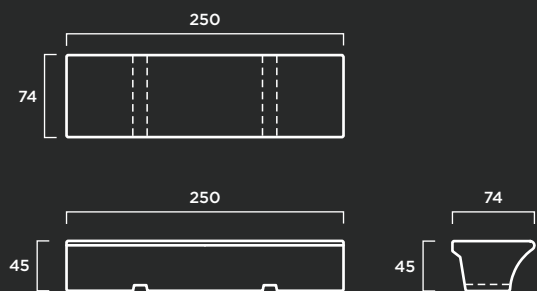

Dosher Recto