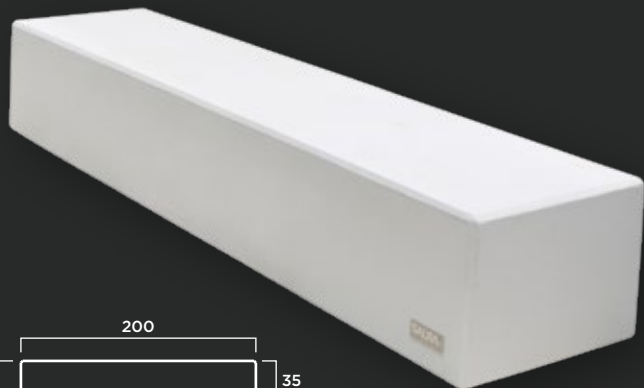

COLOR: Blanco, gris y tosca.

TEXTURA: Lisa o decapada.

BANCOS

Ágata

Diseño de Mireya Duart

MATERIAL: Hormigón prefabricado hidrofugado con armadura de acero.

COLOR: Blanco, gris y tosca.

TEXTURA: Lisa o decapada.

Modular 200

MATERIAL: Hormigón prefabricado hidrofugado con armadura de acero.

COLOR: Blanco, gris y tosca.

TEXTURA: Lisa o decapada.

Modular 200 Asiento madera

MATERIAL: Hormigón prefabricado hidrofugado con armadura de acero. Listones de madera tropical tratada para exterior de 147 x 11 x 3,5 cm. Perfilera y tornillería de acero inoxidable.