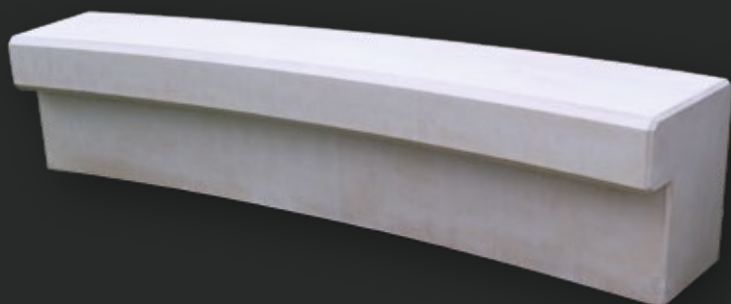

Almazara

MATERIAL: Hormigón prefabricado hidrofugado con armadura de acero.

COLOR: Blanco, gris y tosca.

TEXTURA: Lisa o decapada.