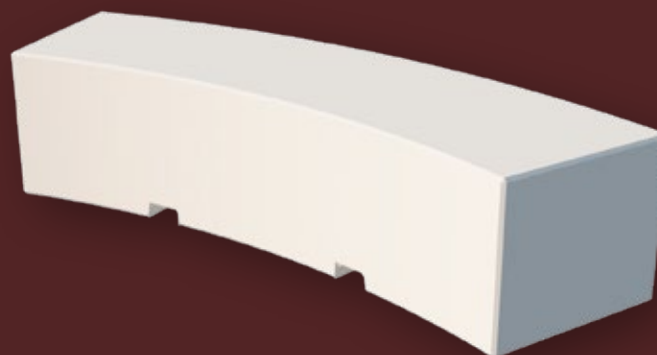

TEXTURA: Lisa o decapada.

Ring Ø 305

MATERIAL: Hormigón prefabricado hidrofugado con armadura de acero.

COLOR: Blanco, gris y tosca.

TEXTURA: Lisa o decapada.

Ring Ø 720

MATERIAL: Hormigón prefabricado hidrofugado con armadura de acero.