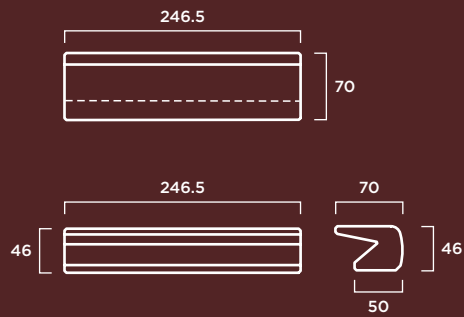

Puman

MATERIAL: Hormigón prefabricado hidrofugado con armadura de acero.

COLOR: Blanco, gris y tosca.

TEXTURA: Lisa o decapada.