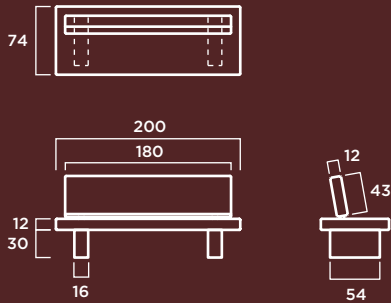

Diseño de Mireya Duart

MATERIAL: Hormigón prefabricado hidrofugado (sin armadura).

COLOR: Blanco, gris y tosca.

TEXTURA: Lisa o decapada.

B-8

MATERIAL: Hormigón prefabricado hidrofugado con armadura de acero.