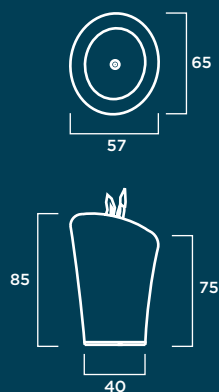

COLOR: Blanco, gris y tosca.

TEXTURA: Lisa o decapada.

Nota: Se pueden combinar varias unidades.

Acacia

Diseño de **Mireya Duart**

MATERIAL: Hormigón prefabricado hidrofugado con armadura de acero.

Con instalación para salida de agua y desagüe.
No incluye grifo pulsador de pie.