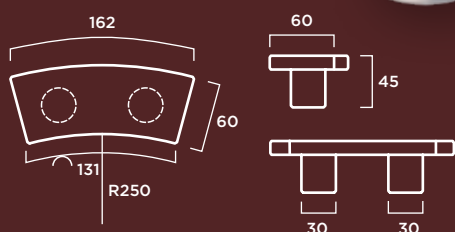

COLOR: Blanco, gris y tosca.

TEXTURA: Lisa o decapada.

Mirador

MATERIAL: Hormigón prefabricado hidrofugado con armadura de acero.

COLOR: Blanco, gris y tosca.

TEXTURA: Lisa o decapada.

Sunset 1

MATERIAL: Hormigón prefabricado hidrofugado con armadura de acero.