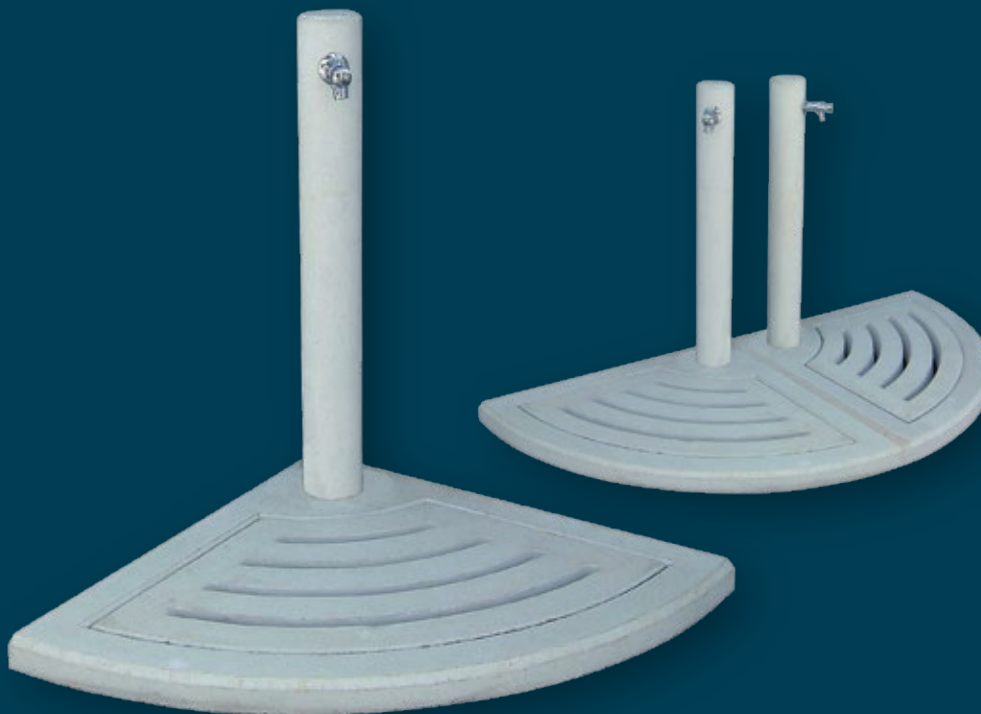

F-3

Diseño de **Paco Saura**

MATERIAL: Hormigón prefabricado hidrofugado con armadura de acero.

Con instalación para salida de agua y desagüe.
Con instalación de grifo pulsador de mano.

COLOR: Blanco, gris y tosca.

TEXTURA: Lisa o decapada.

Nota: Se pueden combinar varias unidades.

Acacia

Diseño de **Mireya Duart**

MATERIAL: Hormigón prefabricado hidrofugado con armadura de acero.

Con instalación para salida de agua y desagüe.
No incluye grifo pulsador de pie.

COLOR: Blanco, gris y tosca.

TEXTURA: Lisa o decapada.

F-4

Diseño de **Paco Saura**

MATERIAL: Hormigón prefabricado hidrofugado (sin armadura).

Con instalación para salida de agua y desagüe. Con instalación de grifo pulsador de mano.

COLOR: Blanco, gris y tosca.

TEXTURA: Decapada.