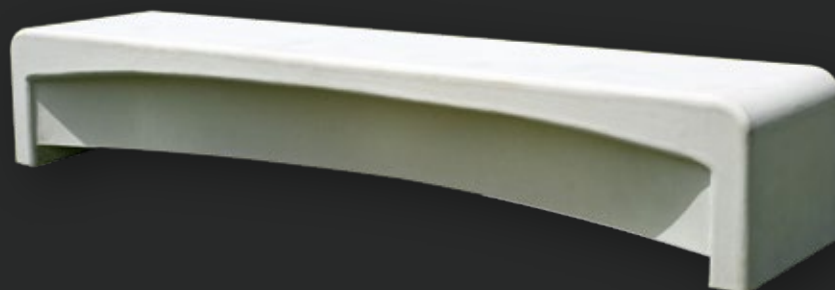

COLOR: Blanco, gris y tosca.

TEXTURA: Lisa o decapada.

Modular 300

MATERIAL: Hormigón prefabricado hidrofugado con armadura de acero.

COLOR: Blanco, gris y tosca.

TEXTURA: Lisa o decapada.

B-18

Diseño de **Paco Saura**