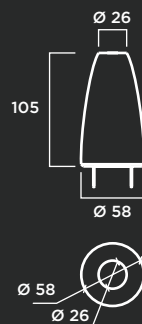

MATERIAL: Hormigón prefabricado hidrofugado con armadura de acero.

Con cuatro redondos de 10 mm salientes por la base (20 cm) para anclaje, y con casquillo roscado para elevación.

COLOR: Blanco, gris y tosca.

TEXTURA: Lisa o decapada.