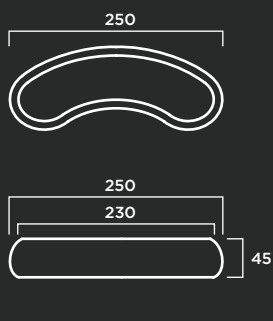

Center

Diseño de Mireya Duart

MATERIAL: Hormigón prefabricado hidrofugado con armadura de acero.

COLOR: Blanco, gris y tosca.

TEXTURA: Lisa o decapada.