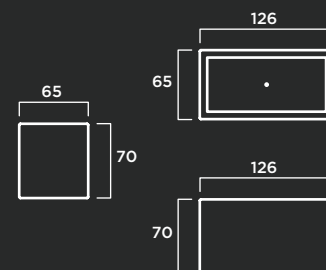

Calpe

MATERIAL: Hormigón prefabricado hidrofugado con armadura de acero.
Revestimiento interior de fibra de vidrio y resina acrílica.
COLOR: Blanco, gris y tosca.
TEXTURA: Decapada.