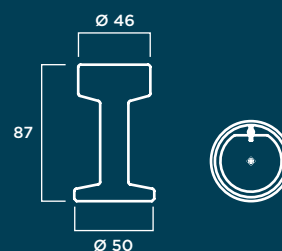

MATERIAL: Hormigón prefabricado hidrofugado (sin armadura).

Con instalación para salida de agua y desagüe. Con instalación de grifo pulsador de mano.

COLOR: Blanco, gris y tosca.

TEXTURA: Decapada.