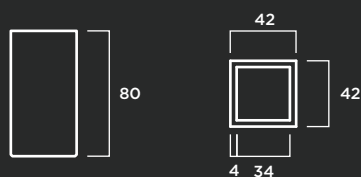

MATERIAL: Hormigón prefabricado hidrofugado con armadura de acero.

Con aro para bolsa de basura de acero inoxidable.

COLOR: Blanco, gris y tosca.

TEXTURA: Lisa o decapada.