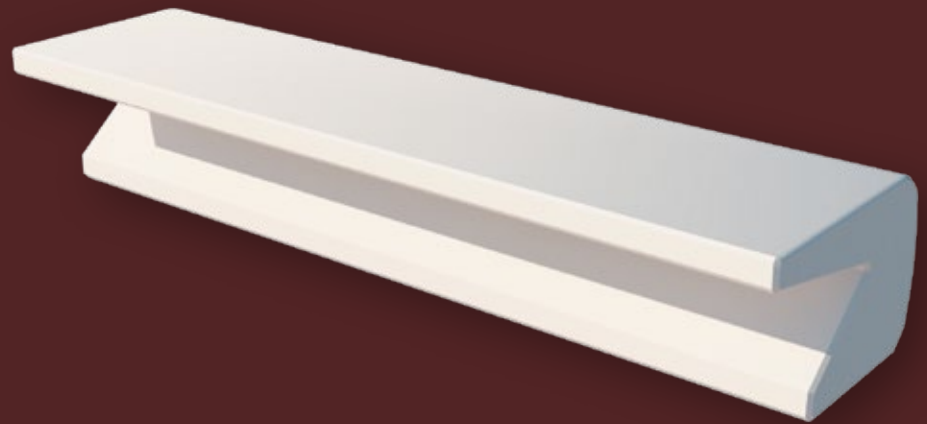

COLOR: Blanco, gris y tosca.

TEXTURA: Lisa o decapada.

Puman

MATERIAL: Hormigón prefabricado hidrofugado con armadura de acero.

COLOR: Blanco, gris y tosca.

TEXTURA: Lisa o decapada.

B-7

MATERIAL: Hormigón prefabricado hidrofugado con armadura de acero.