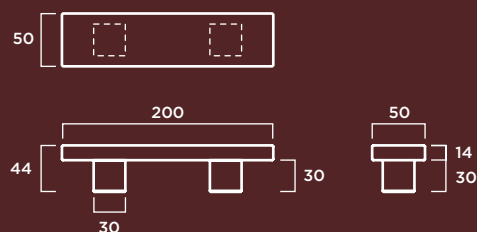

MATERIAL: Hormigón prefabricado hidrofugado con armadura de acero.

COLOR: Blanco, gris y tosca.

TEXTURA: Lisa o decapada.

B-17

MATERIAL: Hormigón prefabricado hidrofugado con armadura de acero.
COLOR: Blanco, gris y tosca.
TEXTURA: Lisa o decapada.