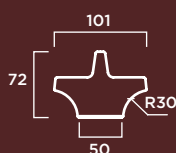

Doble R

Diseño de Paco Saura

MATERIAL: Hormigón prefabricado hidrofugado con armadura de acero.

COLOR: Blanco, gris y tosca.

TEXTURA: Lisa o decapada.