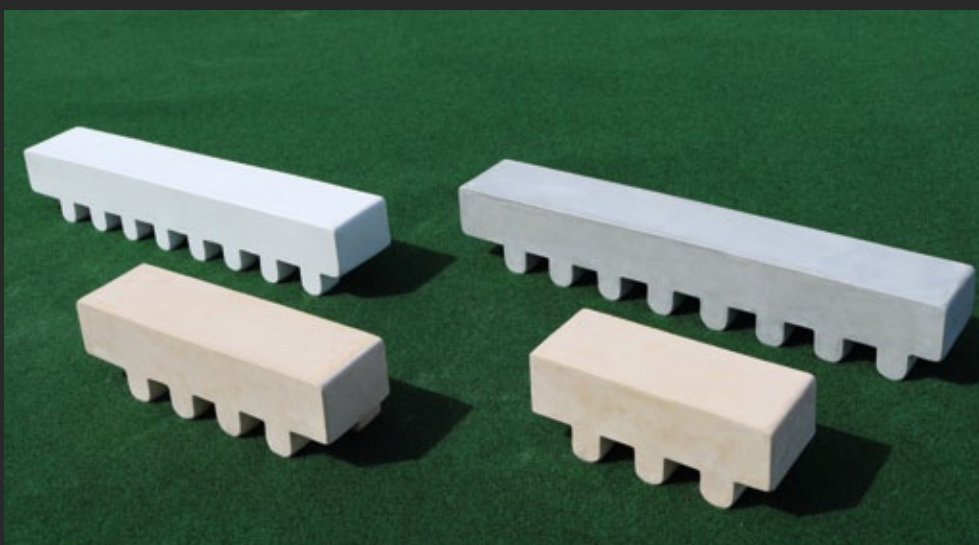

Diseño de D00A

MATERIAL: Hormigón prefabricado hidrofugado con armadura de acero.

COLOR: Blanco, gris y tosca.

TEXTURA: Lisa o decapada.

Dados

Diseño de Paco Saura

MATERIAL: Hormigón prefabricado hidrofugado con armadura de acero.

COLOR: Blanco, gris y tosca.

TEXTURA: Lisa o decapada.

Ciempies

Diseño de D00A

MATERIAL: Hormigón prefabricado hidrofugado con armadura de acero.

COLOR: Blanco, gris y tosca.

TEXTURA: Lisa o decapada.

Center