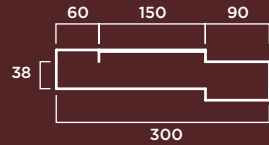

Vol

Diseño de **DOOA**