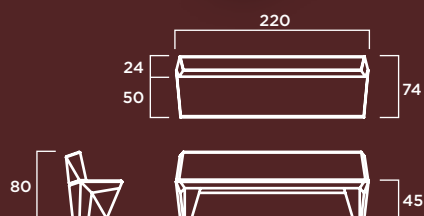

Diamante con Respaldo y Apoyo

Diseño de Mireya Duart

MATERIAL: Hormigón prefabricado hidrofugado con armadura de acero.

COLOR: Blanco, gris y tosca.

TEXTURA: Lisa o decapada.