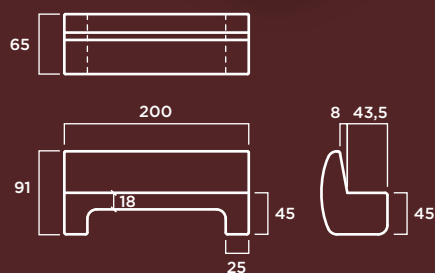

Apoyabrazos de acero inoxidable AISI304.

COLOR: Blanco, gris y tosca.

TEXTURA: Lisa o decapada.

B-12

Diseño de **Paco Saura**

MATERIAL: Hormigón prefabricado hidrofugado con armadura de acero.

COLOR: Blanco, gris y tosca.