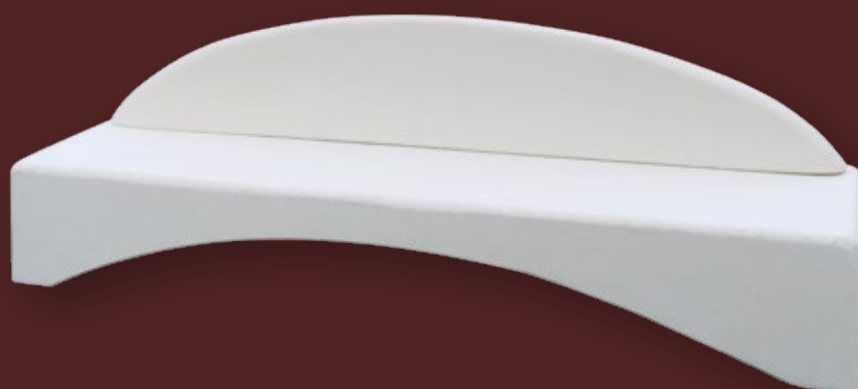

Puente BR-68

Diseño de **Paco Saura**

MATERIAL: Hormigón prefabricado hidrofugado con armadura de acero.

COLOR: Blanco, gris y tosca.

TEXTURA: Lisa o decapada.