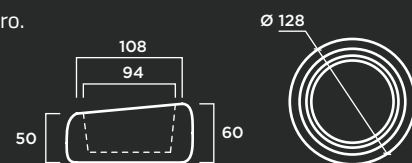

MATERIAL: Hormigón prefabricado hidrofugado con armadura de acero.

Revestimiento interior de fibra de vidrio y resina acrílica.

COLOR: Blanco, gris y tosca.

TEXTURA: Decapada.