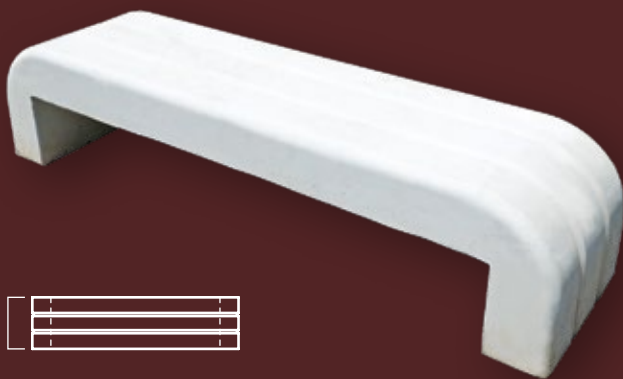

B-16

MATERIAL: Hormigón prefabricado hidrofugado con armadura de acero.
COLOR: Blanco, gris y tosca.
TEXTURA: Lisa o decapada.

B-26

MATERIAL: Hormigón prefabricado hidrofugado con armadura de acero.
COLOR: Blanco, gris y tosca.
TEXTURA: Lisa o decapada.

B-5

MATERIAL: Hormigón prefabricado hidrofugado con armadura de acero.

COLOR: Blanco, gris y tosca.

TEXTURA: Lisa o decapada.

B-25

MATERIAL: Hormigón prefabricado hidrofugado con armadura de acero.

COLOR: Blanco, gris y tosca.