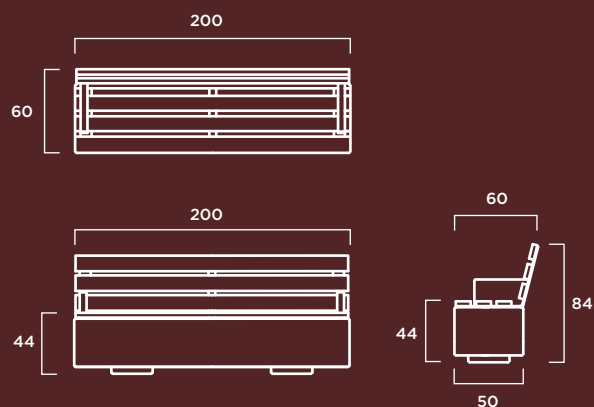

Modular 200 Asiento-respaldo madera

MATERIAL: Hormigón prefabricado hidrofugado con armadura de acero. Listones de madera tropical tratada para exterior de 200 x 11 x 3,5 cm. Perfilera zincada y lacada y tornillería de acero inoxidable.

COLOR: Blanco, gris y tosca.

TEXTURA: Lisa o decapada.