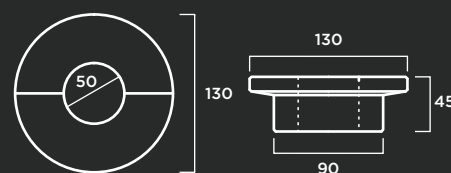

TEXTURA: Lisa o decapada.

Circular Jardinera 130

MATERIAL: Hormigón prefabricado hidrofugado con armadura de acero.
COLOR: Blanco, gris y tosca.
TEXTURA: Lisa o decapada.

Circular Alcorque 130

MATERIAL: Hormigón prefabricado hidrofugado con armadura de acero.
COLOR: Blanco, gris y tosca.
TEXTURA: Lisa o decapada.