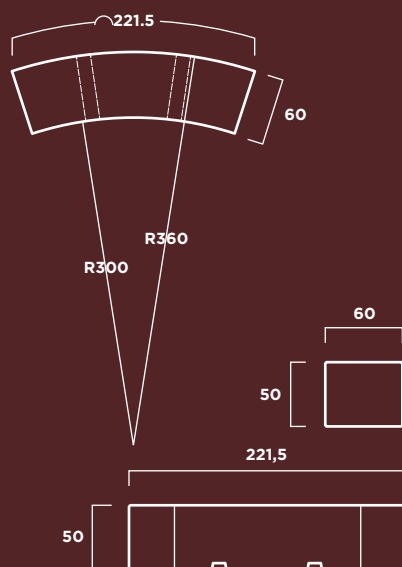

TEXTURA: Lisa o decapada.

Ring Ø 305

MATERIAL: Hormigón prefabricado hidrofugado con armadura de acero.

COLOR: Blanco, gris y tosca.

TEXTURA: Lisa o decapada.

Ring Ø 720

MATERIAL: Hormigón prefabricado hidrofugado con armadura de acero.