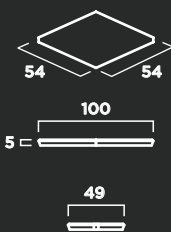

Pieza Hexagonal Jardín

Diseño de Paco Saura

MATERIAL: Hormigón prefabricado hidrofugado (sin armadura).

COLOR: Blanco, gris y tosca.

TEXTURA: Lisa o decapada.