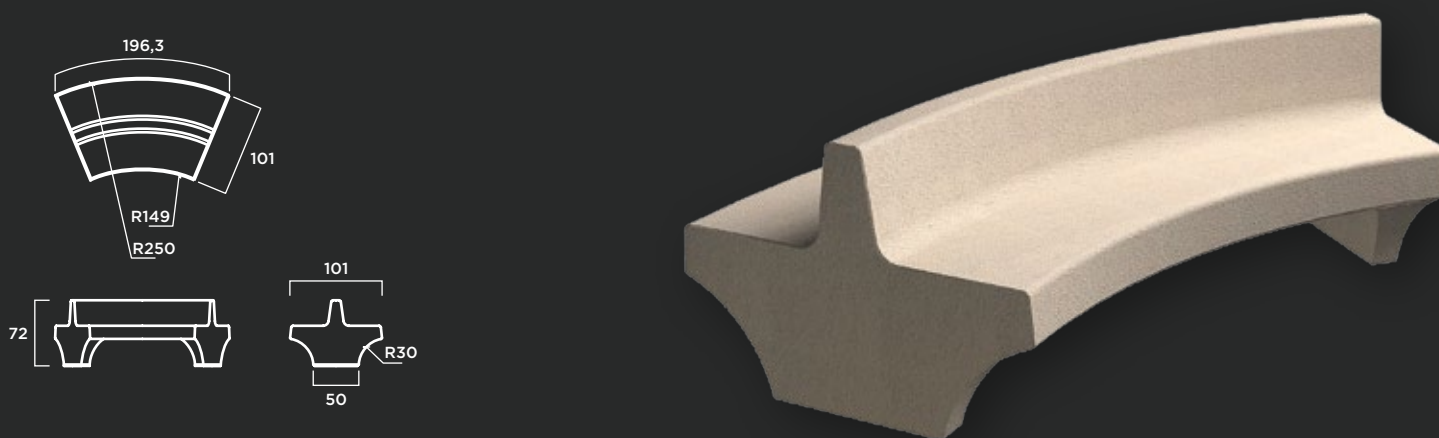

Doble C

Diseño de **Paco Saura**

MATERIAL: Hormigón prefabricado hidrofugado con armadura de acero.

COLOR: Blanco, gris y tosca.

TEXTURA: Lisa o decapada.