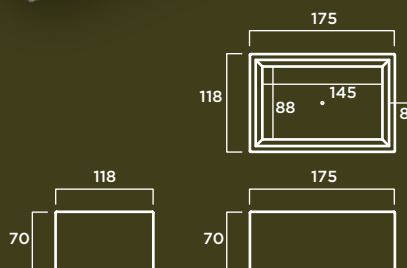

J-25 B

MATERIAL: Hormigón prefabricado hidrofugado con armadura de acero.
Revestimiento interior de fibra de vidrio y resina acrílica.
COLOR: Blanco, gris y tosca.
TEXTURA: Decapada.

J-24

MATERIAL: Hormigón prefabricado hidrofugado con armadura de acero.
Revestimiento interior de fibra de vidrio y resina acrílica.
COLOR: Blanco, gris y tosca.
TEXTURA: Decapada.