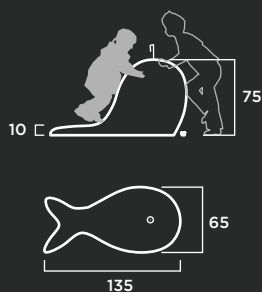

Cachalote

Diseño de **DOOA**

MATERIAL: Hormigón prefabricado hidrofugado con armadura de acero.
Con instalación para salida de agua y desagüe. No incluye grifo pulsador de pie.

COLOR: Blanco, gris y tosca.

TEXTURA: Lisa o decapada.