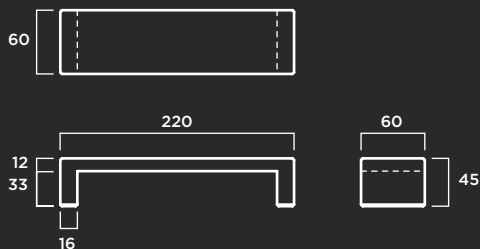

B-16

MATERIAL: Hormigón prefabricado hidrofugado con armadura de acero.
COLOR: Blanco, gris y tosca.
TEXTURA: Lisa o decapada.

B-26

MATERIAL: Hormigón prefabricado hidrofugado con armadura de acero.
COLOR: Blanco, gris y tosca.
TEXTURA: Lisa o decapada.