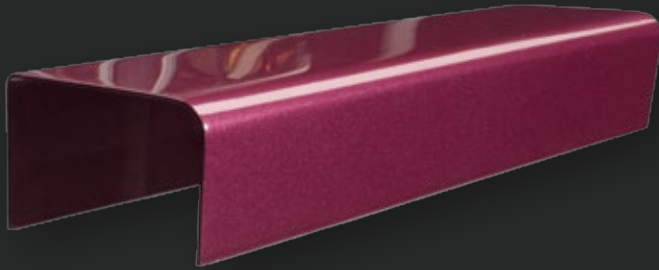

Plegado Nobelio

Diseño de Paco Saura

MATERIAL: Chapa de acero zincado de 8mm de espesor.
COLOR: A elegir de la carta RAL