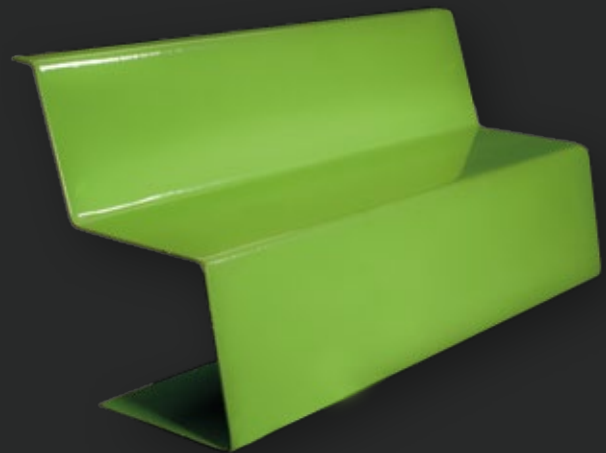

Plegado Iridio

Diseño de Paco Saura

MATERIAL: Chapa de acero zincado de 8mm de espesor.
COLOR: A elegir de la carta RAL

Plegado Osmio

Diseño de Paco Saura

MATERIAL: Chapa de acero zincado de 8mm de espesor.
COLOR: A elegir de la carta RAL

Jardineras

J-8

MATERIAL: Hormigón prefabricado hidrofugado con armadura de acero.
 Revestimiento interior de fibra de vidrio y resina acrílica.
COLOR: Blanco, gris y tosca.
TEXTURA: Decapada.
OTROS: Se suministra en tres piezas (jardinera y 2 apoyos).