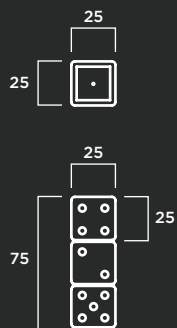

Dados

Diseño de **Paco Saura**

MATERIAL: Hormigón prefabricado hidrofugado con armadura de acero.

Con instalación para salida de agua y desagüe. No incluye grifo pulsador de pie.

COLOR: Blanco, gris y tosca.

TEXTURA: Lisa o decapada.