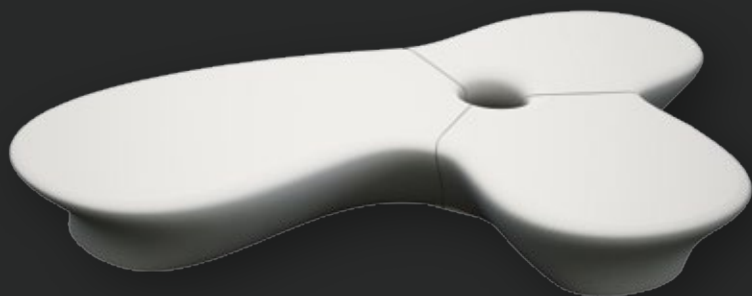

COLOR: Blanco, gris y tosca.

TEXTURA: Lisa o decapada.

Caillou

Diseño de DOOA

MATERIAL: Hormigón prefabricado hidrofugado con armadura de acero.

COLOR: Blanco, gris y tosca.

TEXTURA: Lisa o decapada.

Trébol

Diseño de Mireya Duart

MATERIAL: Hormigón prefabricado hidrofugado con armadura de acero.

COLOR: Blanco, gris y tosca.

TEXTURA: Lisa o decapada.

Banco Jardinera Circular 400

MATERIAL: Hormigón prefabricado hidrofugado con armadura de acero.