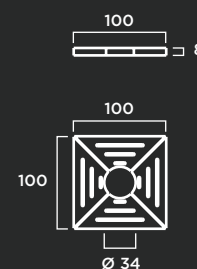

Alcorque 5

MATERIAL: Hormigón prefabricado hidrofugado con armadura de acero.

COLOR: Blanco, gris y tosca.

TEXTURA: Lisa o decapada.

OTROS: Compuesto por 4 piezas.