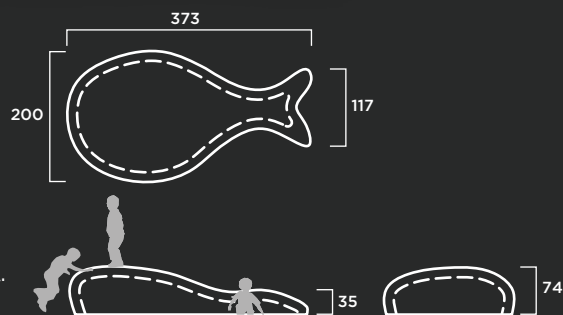

Ballenato

Diseño de D00A

MATERIAL: Hormigón prefabricado hidrofugado con armadura de acero.

COLOR: Blanco, gris y tosca.

TEXTURA: Lisa o decapada.