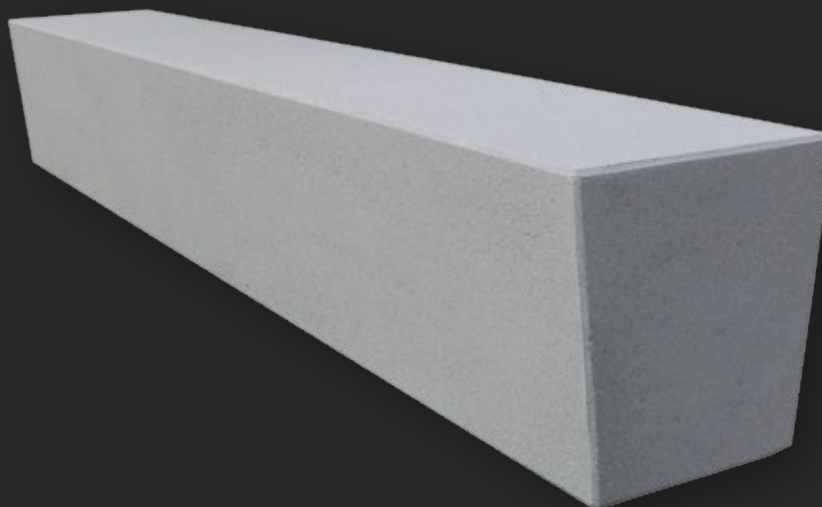

MATERIAL: Hormigón prefabricado hidrofugado con armadura de acero.

COLOR: Blanco, gris y tosca.

TEXTURA: Lisa o decapada.

Prisma 3 (45x45)

MATERIAL: Hormigón prefabricado hidrofugado con armadura de acero.

COLOR: Blanco, gris y tosca.

TEXTURA: Lisa o decapada.

Prisma 4 (60x50)

MATERIAL: Hormigón prefabricado hidrofugado con armadura de acero.

COLOR: Blanco, gris y tosca.

TEXTURA: Lisa o decapada.

Prisma 5 (50x50) con caja baja

MATERIAL: Hormigón prefabricado hidrofugado con armadura de acero.

COLOR: Blanco, gris y tosca.

TEXTURA: Lisa o decapada.

Trapezium

MATERIAL: Hormigón prefabricado hidrofugado con armadura de acero.

COLOR: Blanco, gris y tosca.