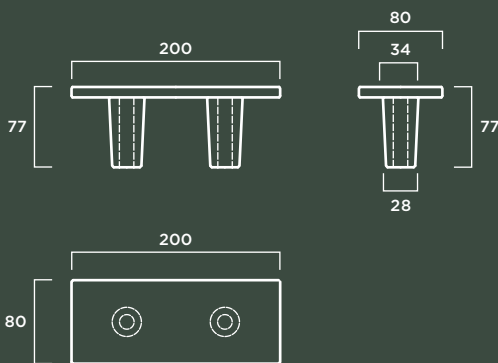

MATERIAL: Hormigón prefabricado hidrofugado con armadura de acero.

Compuesto por tres piezas: dos apoyos y una tapa de 200 x 80 x 10 cm.

COLOR: Blanco, gris y tosca.

TEXTURA: Lisa o decapada.