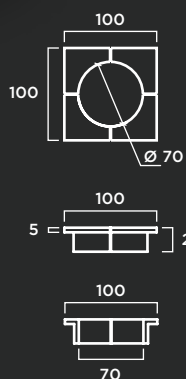

Alcorque 4

MATERIAL: Hormigón prefabricado hidrofugado con armadura de acero.

COLOR: Blanco, gris y tosca.

TEXTURA: Lisa o decapada.

OTROS: Compuesto por 4 piezas.