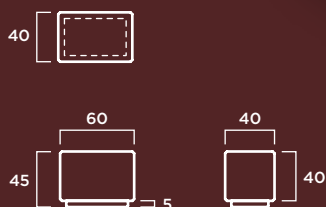

CR

MATERIAL: Hormigón prefabricado hidrofugado (sin armadura).
COLOR: Blanco, gris y tosca.
TEXTURA: Lisa o decapada.