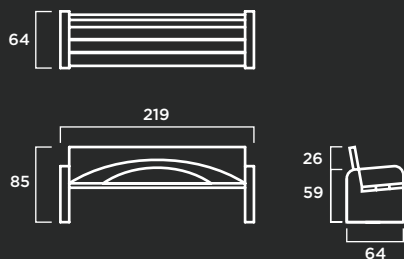

COLOR: Blanco, gris y tosca.

TEXTURA: Lisa o decapada.

Agar MH

Diseño de **Paco Saura**

MATERIAL: Patas de acero zincado y lacadas. Listones de madera tropical tratada.

BANCOS

Arco

Diseño de **Paco Saura**