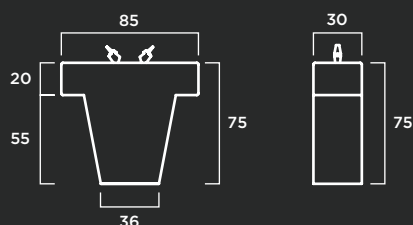

T-Doble

Diseño de **Paco Saura**

MATERIAL: Hormigón prefabricado hidrofugado (sin armadura).

Con instalación para salida de agua y desagüe. Con instalación de dos grifos pulsadores de mano.

COLOR: Blanco, gris y tosca.

TEXTURA: Decapada.