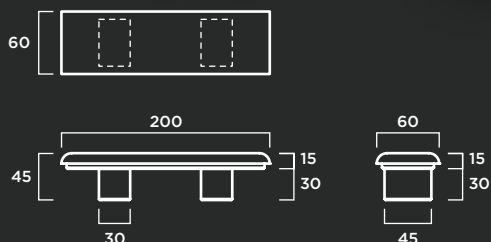

Piramidal

Diseño de **Paco Saura**

MATERIAL: Hormigón prefabricado hidrofugado con armadura de acero.
COLOR: Blanco, gris y tosca.
TEXTURA: Lisa o decapada.

BANCOS

B-15

Diseño de Paco Saura

MATERIAL: Hormigón prefabricado hidrofugado con armadura de acero.