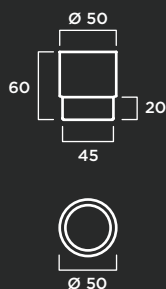

J-39

MATERIAL: Hormigón prefabricado hidrofugado con armadura de acero.

Revestimiento interior de fibra de vidrio y resina acrílica.

COLOR: Blanco, gris y tosca.

TEXTURA: Decapada.

J-40

MATERIAL: Hormigón prefabricado hidrofugado con armadura de acero.

Revestimiento interior de fibra de vidrio y resina acrílica.

COLOR: Blanco, gris y tosca.

TEXTURA: Decapada.

J-14

MATERIAL: Hormigón prefabricado hidrofugado con armadura de acero.

Revestimiento interior de fibra de vidrio y resina acrílica.

COLOR: Blanco, gris y tosca.

TEXTURA: Decapada.

Center

Diseño de Mireya Duart

MATERIAL: Hormigón prefabricado hidrofugado con armadura de acero.

Revestimiento interior de fibra de vidrio y resina acrílica.

COLOR: Blanco, gris y tosca.

TEXTURA: Decapada.