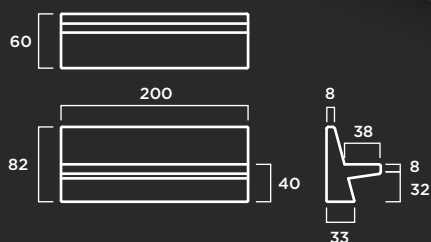

BANCOS

B-23

MATERIAL: Hormigón prefabricado hidrofugado con armadura de acero.

COLOR: Blanco, gris y tosca.

TEXTURA: Lisa o decapada.