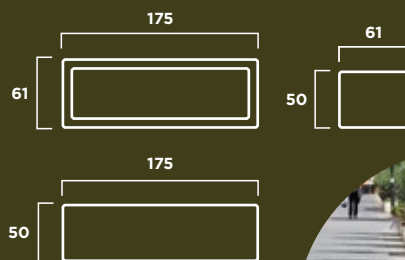

Calpe

MATERIAL: Hormigón prefabricado hidrofugado con armadura de acero.
 Revestimiento interior de fibra de vidrio y resina acrílica.
COLOR: Blanco, gris y tosca.
TEXTURA: Decapada.

J-25 A

MATERIAL: Hormigón prefabricado hidrofugado con armadura de acero.
Revestimiento interior de fibra de vidrio y resina acrílica.
COLOR: Blanco, gris y tosca.
TEXTURA: Decapada.