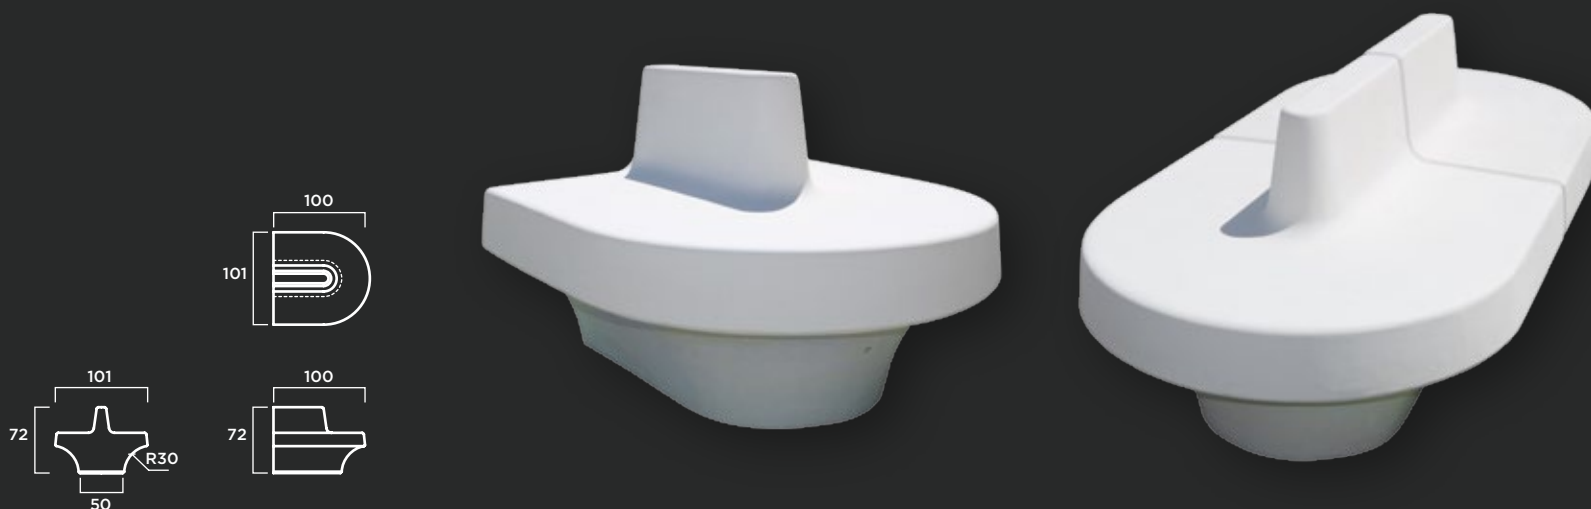

Doble T

Diseño de **Paco Saura**

MATERIAL: Hormigón prefabricado hidrofugado con armadura de acero.

COLOR: Blanco, gris y tosca.

TEXTURA: Lisa o decapada.