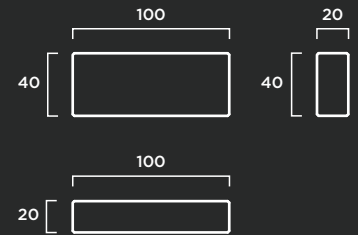

COLOR: Blanco, gris y tosca.

TEXTURA: Lisa o decapada.

Bolardo 1

MATERIAL: Hormigón prefabricado hidrofugado con armadura de acero.

COLOR: Blanco, gris y tosca.

TEXTURA: Lisa o decapada.

Bolardo 5

MATERIAL: Hormigón prefabricado hidrofugado con armadura de acero. Con casquillo roscado para elevación.