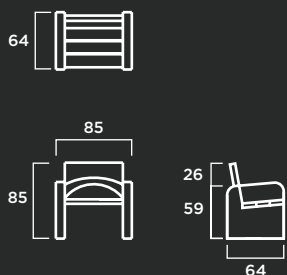

Arco Silla

Diseño de **Paco Saura**

MATERIAL: Chapa de acero zincado y lacado. Madera de pino lacada.

COLOR: A elegir de la carta RAL.