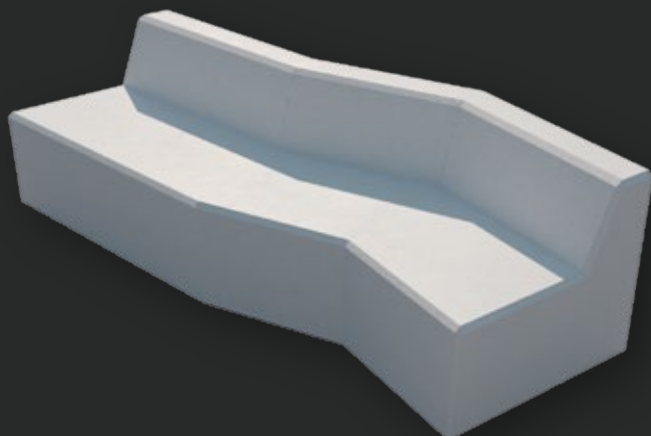

BANCOS

Rubí

Diseño de Mireya Duart

MATERIAL: Hormigón prefabricado hidrofugado con armadura de acero.

COLOR: Blanco, gris y tosca.

TEXTURA: Lisa o decapada.