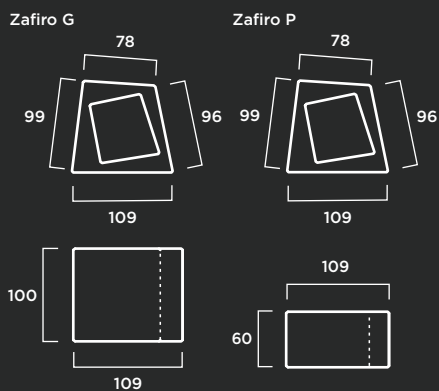

MATERIAL: Hormigón prefabricado hidrofugado con armadura de acero.

Revestimiento interior de fibra de vidrio y resina acrílica.

COLOR: Blanco, gris y tosca.

TEXTURA: Decapada.

Zafiro G y Zafiro P

Diseño de Mireya Duart