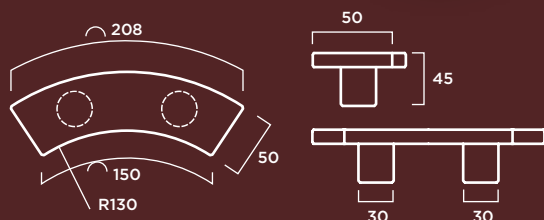

Sunset 2

MATERIAL: Hormigón prefabricado hidrofugado con armadura de acero.

COLOR: Blanco, gris y tosca.

TEXTURA: Lisa o decapada.