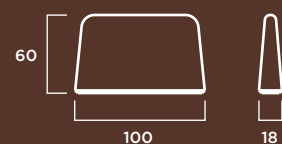

Bolardo 4

MATERIAL: Hormigón prefabricado hidrofugado con armadura de acero.

Con cuatro redondos de 10 mm salientes por la base (20 cm) para anclaje, y con casquillo roscado para elevación.

COLOR: Blanco, gris y tosca.

TEXTURA: Lisa o decapada.