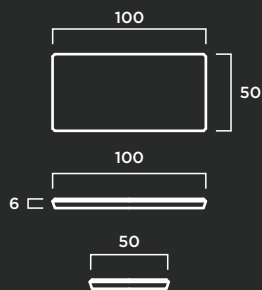

Pieza Rectangular Jardín

MATERIAL: Hormigón prefabricado hidrofugado con armadura de acero.

COLOR: Blanco, gris y tosca.

TEXTURA: Lisa o decapada.