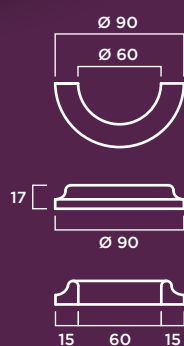

Alcorque 1

MATERIAL: Hormigón prefabricado hidrofugado (sin armadura).

COLOR: Blanco, gris y tosca.

TEXTURA: Lisa o decapada.