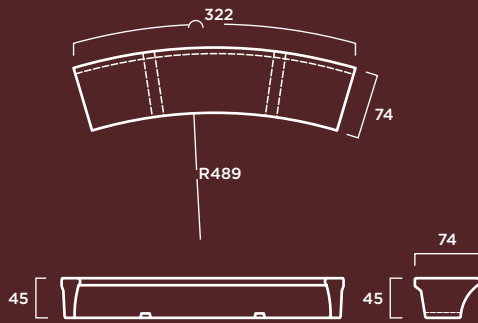

Dosher Cóncavo

MATERIAL: Hormigón prefabricado hidrofugado con armadura de acero.

COLOR: Blanco, gris y tosca.

TEXTURA: Lisa o decapada.