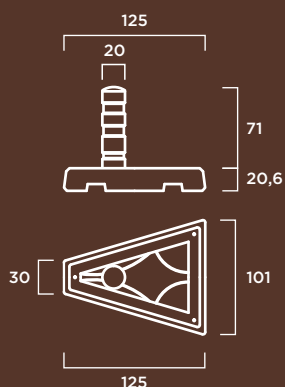

Delimitador Acceso Vados 1

MATERIAL: Base de hormigón prefabricado hidrofugado con armadura de acero.
Hito cilíndrico flexible de 71 cm altura color azul.
Bordillo pintado color blanco y negro.

COLOR: Gris.

TEXTURA: Lisa.