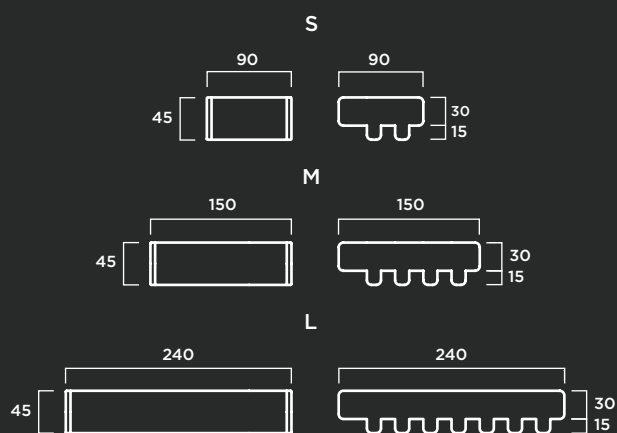

Ciempies

Diseño de D00A

MATERIAL: Hormigón prefabricado hidrofugado con armadura de acero.

COLOR: Blanco, gris y tosca.

TEXTURA: Lisa o decapada.