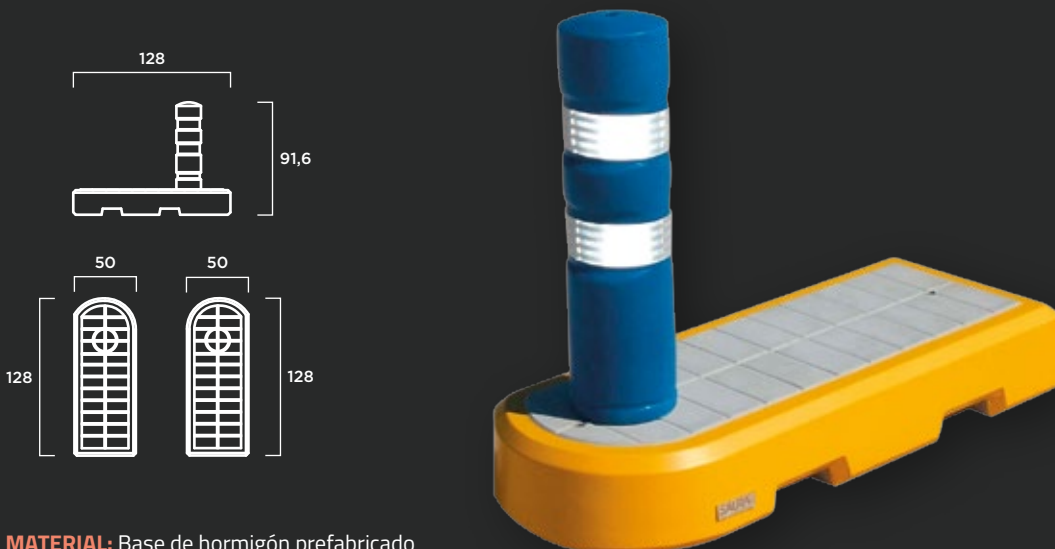

MATERIAL: Base de hormigón prefabricado hidrofugado con armadura de acero.
Hito cilíndrico flexible de 71 cm altura color azul.
Bordillo pintado color blanco y negro.

COLOR: Gris.

TEXTURA: Lisa.

Delimitador Acceso Vados 2

MATERIAL: Base de hormigón prefabricado hidrofugado con armadura de acero.
Barandilla de acero galvanizada, pintada de color blanco con 2 bandas rojas reflectantes.

COLOR: Gris.

TEXTURA: Lisa.

Delimitador Acceso Vados 3

MATERIAL: Base de hormigón prefabricado hidrofugado con armadura de acero.

Hito cilíndrico flexible de 71 cm altura color azul. Bordillo pintado color amarillo.

COLOR: Gris.

TEXTURA: Lisa.

Delimitador Acceso Vados 4

MATERIAL: Base de hormigón prefabricado hidrofugado con armadura de acero.

Hito cilíndrico flexible de 71 cm altura color azul. Bordillo pintado color amarillo.

COLOR: Gris.

TEXTURA: Lisa.

Delimitador Acceso Vados 5