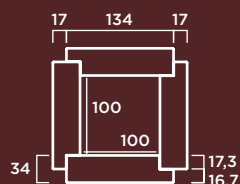

COLOR: Blanco, gris y tosca.

TEXTURA: Lisa o decapada.

OTROS: Asiento compuesto por 6 piezas. Apoyo compuesto por 7 piezas.

Banco Alcorque Jardinera

MATERIAL: Hormigón prefabricado hidrofugado con armadura de acero.