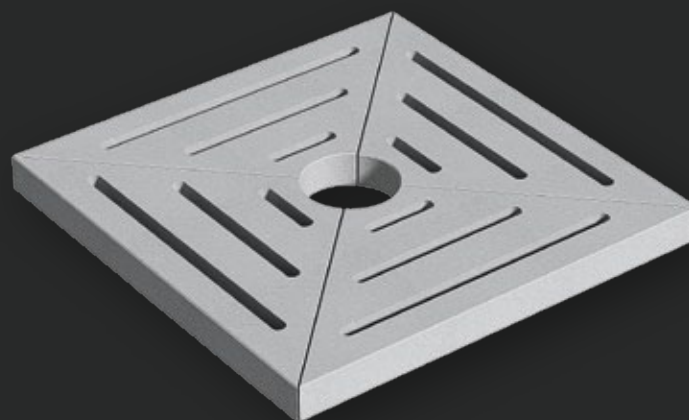

Alcorque 5

MATERIAL: Hormigón prefabricado hidrofugado con armadura de acero.

COLOR: Blanco, gris y tosca.

TEXTURA: Lisa o decapada.

OTROS: Compuesto por 4 piezas.