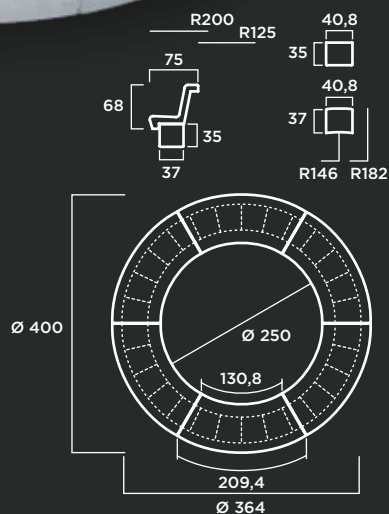

MATERIAL: Hormigón prefabricado hidrofugado con armadura de acero.

COLOR: Blanco, gris y tosca.

TEXTURA: Lisa o decapada.

OTROS: Asiento compuesto por 6 piezas. Apoyo compuesto por 7 piezas.