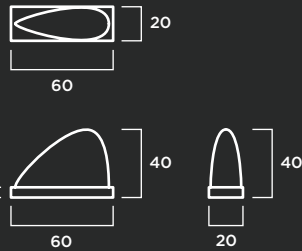

Bolardo 1

MATERIAL: Hormigón prefabricado hidrofugado con armadura de acero.

COLOR: Blanco, gris y tosca.

TEXTURA: Lisa o decapada.