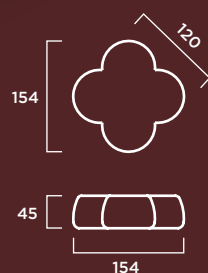

TEXTURA: Lisa o decapada.

Puzzle con respaldo

Diseño de Mireya Duart

MATERIAL: Hormigón prefabricado hidrofugado con armadura de acero.

COLOR: Blanco, gris y tosca.

TEXTURA: Lisa o decapada.

Flor

Diseño de Mireya Duart