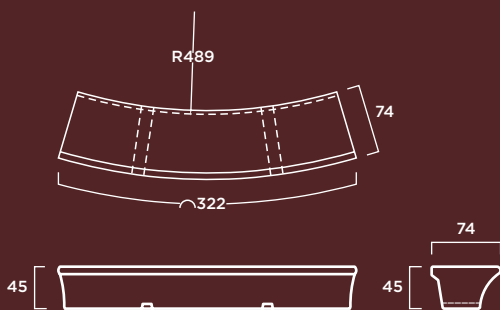

Dosher Cóncavo

MATERIAL: Hormigón prefabricado hidrofugado con armadura de acero.

COLOR: Blanco, gris y tosca.

TEXTURA: Lisa o decapada.

Dosher Convexo

MATERIAL: Hormigón prefabricado hidrofugado con armadura de acero.