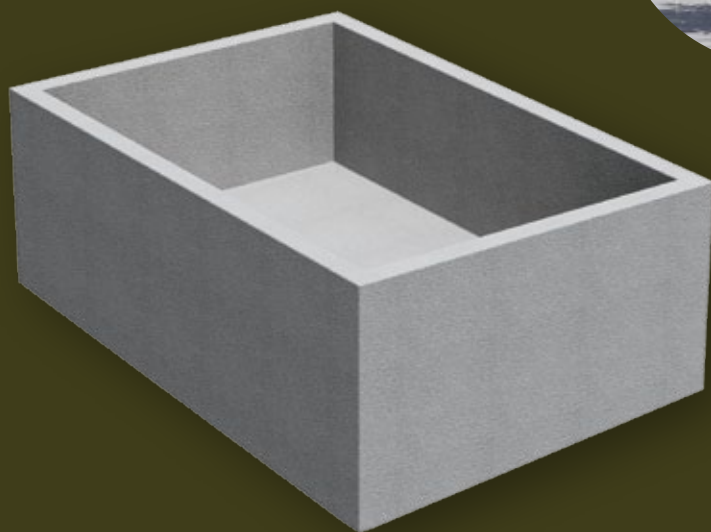

J-25 A

MATERIAL: Hormigón prefabricado hidrofugado con armadura de acero.
Revestimiento interior de fibra de vidrio y resina acrílica.
COLOR: Blanco, gris y tosca.
TEXTURA: Decapada.

J-25 B

MATERIAL: Hormigón prefabricado hidrofugado con armadura de acero.
Revestimiento interior de fibra de vidrio y resina acrílica.
COLOR: Blanco, gris y tosca.
TEXTURA: Decapada.

J-24

MATERIAL: Hormigón prefabricado hidrofugado con armadura de acero.
Revestimiento interior de fibra de vidrio y resina acrílica.
COLOR: Blanco, gris y tosca.
TEXTURA: Decapada.

J-21

Diseño de **Paco Saura**

MATERIAL: Hormigón prefabricado hidrofugado con armadura de acero.
Revestimiento interior de fibra de vidrio y resina acrílica.
COLOR: Blanco, gris y tosca.
TEXTURA: Decapada.