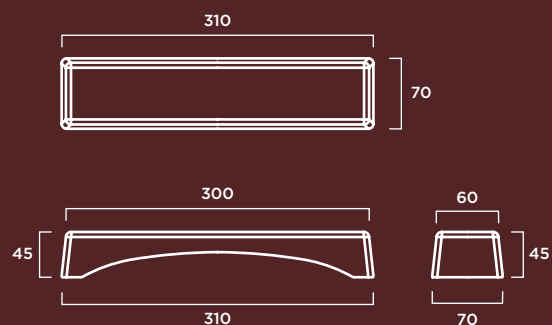

Puente B-63

Diseño de **Paco Saura**

MATERIAL: Hormigón prefabricado hidrofugado con armadura de acero.

COLOR: Blanco, gris y tosca.

TEXTURA: Lisa o decapada.