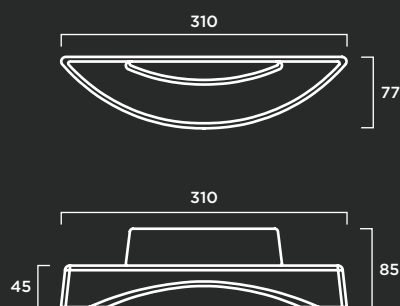

Geoda BR-71

Diseño de Paco Saura

MATERIAL: Hormigón prefabricado hidrofugado con armadura de acero.

COLOR: Blanco, gris y tosca.

TEXTURA: Lisa o decapada.