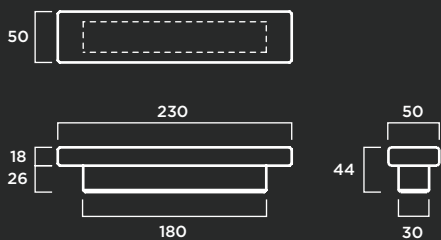

B-19

Diseño de **Paco Saura**

MATERIAL: Hormigón prefabricado hidrofugado con armadura de acero.

COLOR: Blanco, gris y tosca.

TEXTURA: Lisa o decapada.