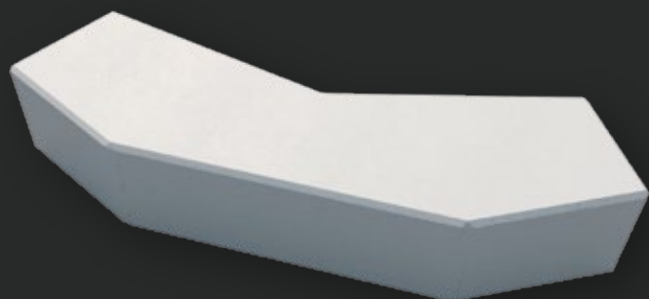

MATERIAL: Hormigón prefabricado hidrofugado con armadura de acero.

COLOR: Blanco, gris y tosca.

TEXTURA: Lisa o decapada.

Trapezium

MATERIAL: Hormigón prefabricado hidrofugado con armadura de acero.

COLOR: Blanco, gris y tosca.

TEXTURA: Lisa o decapada.

Ring Ø 305

MATERIAL: Hormigón prefabricado hidrofugado con armadura de acero.

COLOR: Blanco, gris y tosca.

TEXTURA: Lisa o decapada.

Ring Ø 720

MATERIAL: Hormigón prefabricado hidrofugado con armadura de acero.

COLOR: Blanco, gris y tosca.

TEXTURA: Lisa o decapada.

BANCOS

Ágata

Diseño de Mireya Duart

MATERIAL: Hormigón prefabricado hidrofugado con armadura de acero.

COLOR: Blanco, gris y tosca.

TEXTURA: Lisa o decapada.

Modular 200

MATERIAL: Hormigón prefabricado hidrofugado con armadura de acero.

COLOR: Blanco, gris y tosca.

TEXTURA: Lisa o decapada.

Modular 200 Asiento madera

MATERIAL: Hormigón prefabricado hidrofugado con armadura de acero. Listones de madera tropical tratada para exterior de 147 x 11 x 3,5 cm. Perfilera y tornillería de acero inoxidable.