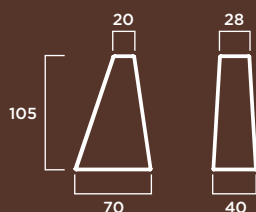

MATERIAL: Hormigón prefabricado hidrofugado con armadura de acero.

Con cuatro redondos de 10 mm salientes por la base (20 cm) para anclaje, y con casquillo roscado para elevación.

COLOR: Blanco, gris y tosca.