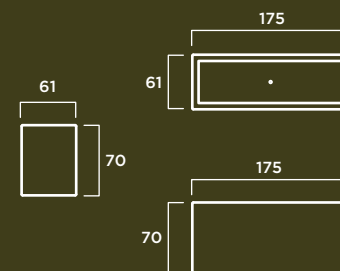

J-25 B

MATERIAL: Hormigón prefabricado hidrofugado con armadura de acero.
Revestimiento interior de fibra de vidrio y resina acrílica.
COLOR: Blanco, gris y tosca.
TEXTURA: Decapada.

J-24

MATERIAL: Hormigón prefabricado hidrofugado con armadura de acero.
Revestimiento interior de fibra de vidrio y resina acrílica.
COLOR: Blanco, gris y tosca.
TEXTURA: Decapada.