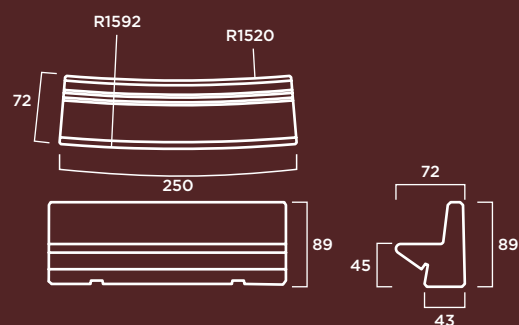

COLOR: Blanco, gris y tosca.

TEXTURA: Lisa o decapada.

Torrenueva Cóncavo

MATERIAL: Hormigón prefabricado hidrofugado con armadura de acero.

COLOR: Blanco, gris y tosca.

TEXTURA: Lisa o decapada.

Torrenueva Convexo