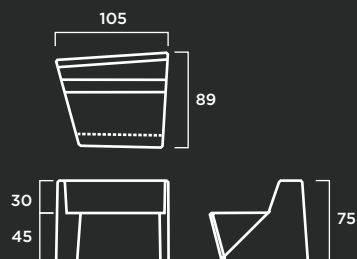

Ópalo

Diseño de Mireya Duart

MATERIAL: Hormigón prefabricado hidrofugado (sin armadura).

COLOR: Blanco, gris y tosca.

TEXTURA: Lisa o decapada.