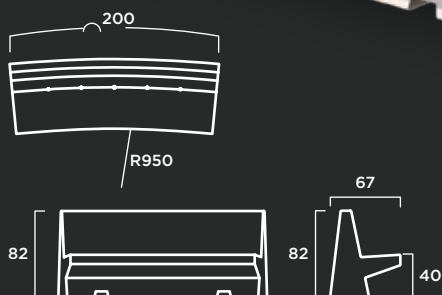

Corona R950

MATERIAL: Hormigón prefabricado hidrofugado con armadura de acero.

COLOR: Blanco, gris y tosca.

TEXTURA: Lisa o decapada.