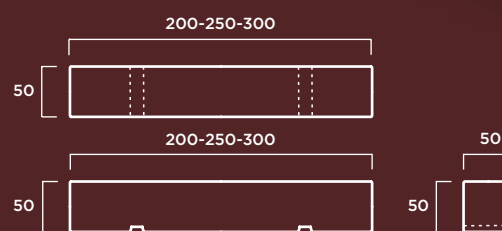

COLOR: Blanco, gris y tosca.

TEXTURA: Lisa o decapada.

Prisma 1 (50x50)

MATERIAL: Hormigón prefabricado hidrofugado con armadura de acero.

COLOR: Blanco, gris y tosca.

TEXTURA: Lisa o decapada.

Prisma 2 (50x45)