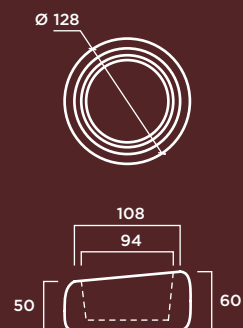

Banco Jardinera Center

Diseño de Mireya Duart

MATERIAL: Hormigón prefabricado hidrofugado con armadura de acero.

COLOR: Blanco, gris y tosca.

TEXTURA: Lisa o decapada.