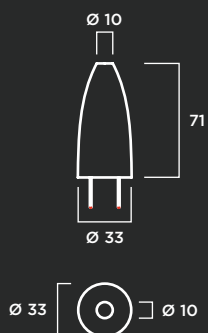

Bolardo 8

MATERIAL: Hormigón prefabricado hidrofugado con armadura de acero.

Con cuatro redondos de 10 mm salientes por la base (20 cm) para anclaje.

COLOR: Blanco, gris y tosca.

TEXTURA: Lisa o decapada.

Bolardo 17