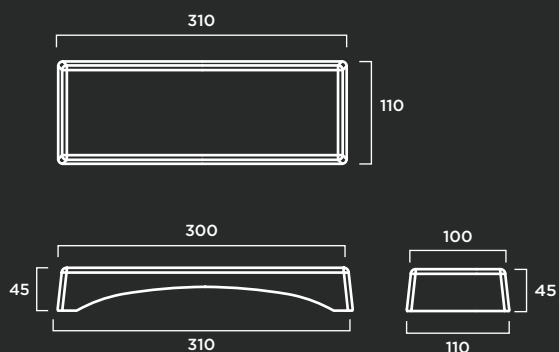

Puente BR-68

Diseño de **Paco Saura**

MATERIAL: Hormigón prefabricado hidrofugado con armadura de acero.

COLOR: Blanco, gris y tosca.

TEXTURA: Lisa o decapada.

Puente B-64

Diseño de Paco Saura

MATERIAL: Hormigón prefabricado hidrofugado con armadura de acero.