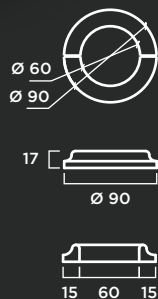

Alcorque 5

MATERIAL: Hormigón prefabricado hidrofugado con armadura de acero.

COLOR: Blanco, gris y tosca.

TEXTURA: Lisa o decapada.

OTROS: Compuesto por 4 piezas.

Alcorque 6

MATERIAL: Hormigón prefabricado hidrofugado (sin armadura).