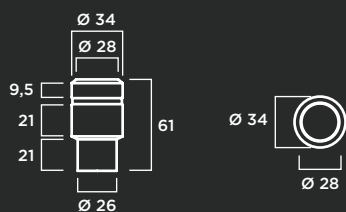

MATERIAL: Hormigón prefabricado hidrofugado (sin armadura).

Con cubeta de acero inoxidable.

COLOR: Blanco, gris y tosca.

TEXTURA: Lisa o decapada.