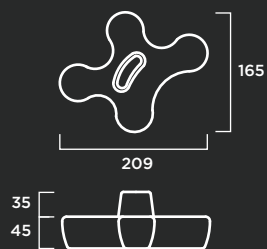

TEXTURA: Lisa o decapada.

Puzzle con respaldo

Diseño de Mireya Duart

MATERIAL: Hormigón prefabricado hidrofugado con armadura de acero.

COLOR: Blanco, gris y tosca.

TEXTURA: Lisa o decapada.

Flor

Diseño de Mireya Duart