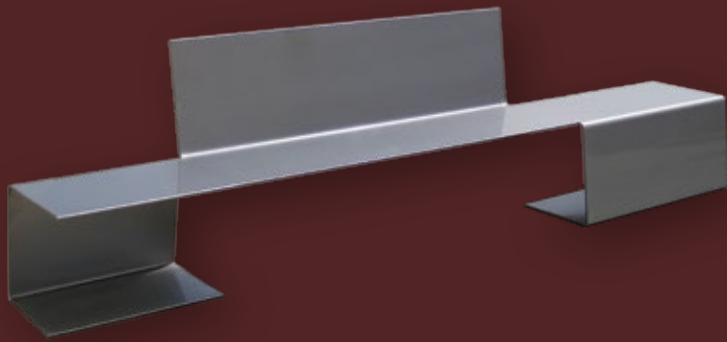

Vol

Diseño de **DOOA**

MATERIAL: Chapa de acero zincado de 10mm de espesor.
COLOR: A elegir de la carta RAL.