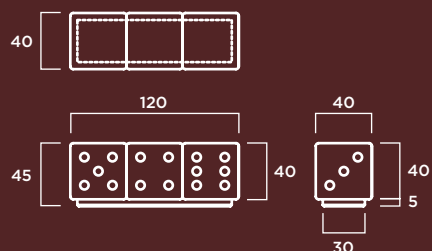

Diseño de D00A

MATERIAL: Hormigón prefabricado hidrofugado con armadura de acero.

COLOR: Blanco, gris y tosca.

TEXTURA: Lisa o decapada.

Dados

Diseño de Paco Saura

MATERIAL: Hormigón prefabricado hidrofugado con armadura de acero.