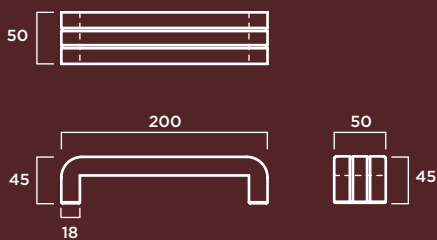

B-5

MATERIAL: Hormigón prefabricado hidrofugado con armadura de acero.

COLOR: Blanco, gris y tosca.

TEXTURA: Lisa o decapada.

B-25

MATERIAL: Hormigón prefabricado hidrofugado con armadura de acero.

COLOR: Blanco, gris y tosca.