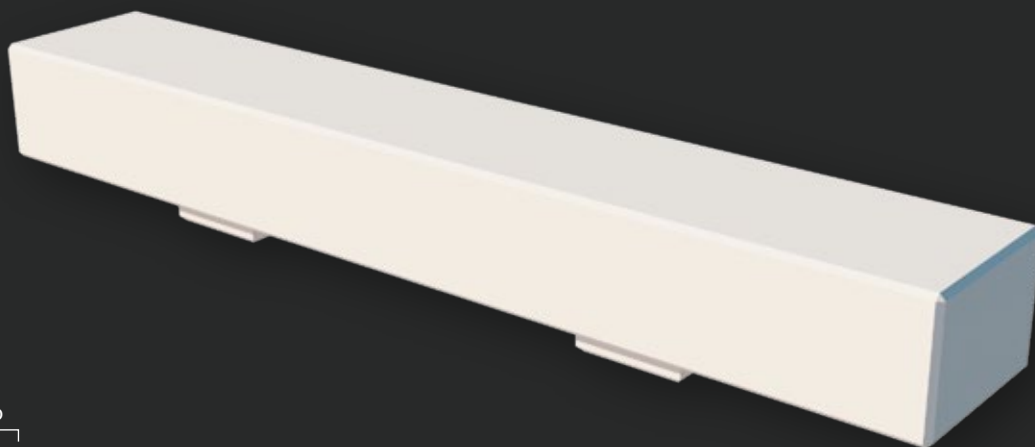

Modular 300

MATERIAL: Hormigón prefabricado hidrofugado con armadura de acero.

COLOR: Blanco, gris y tosca.

TEXTURA: Lisa o decapada.

B-18

Diseño de **Paco Saura**