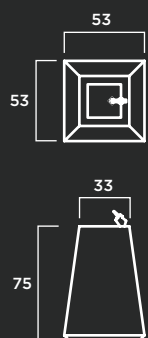

FUENTES BEBEDERO

Conik

Diseño de **Paco Saura**

MATERIAL: Hormigón prefabricado hidrofugado con armadura de acero.

Con instalación para salida de agua y desagüe. Con instalación de grifo pulsador de mano.

COLOR: Blanco, gris y tosca.

TEXTURA: Decapada.

Diamante

Diseño de **Mireya Duart**