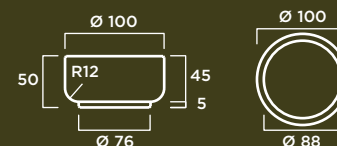

MATERIAL: Hormigón prefabricado hidrofugado con armadura de acero.

Revestimiento interior de fibra de vidrio y resina acrílica.

COLOR: Blanco, gris y tosca.

TEXTURA: Decapada.