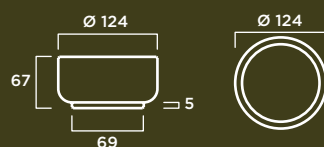

MATERIAL: Hormigón prefabricado hidrofugado con armadura de acero.

Revestimiento interior de fibra de vidrio y resina acrílica.

COLOR: Blanco, gris y tosca.

TEXTURA: Decapada.