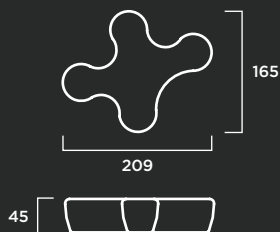

MATERIAL: Hormigón prefabricado hidrofugado con armadura de acero.

COLOR: Blanco, gris y tosca.

TEXTURA: Lisa o decapada.