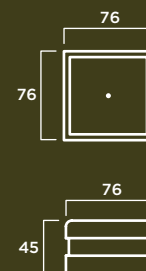

J-21

Diseño de **Paco Saura**

MATERIAL: Hormigón prefabricado hidrofugado con armadura de acero.
Revestimiento interior de fibra de vidrio y resina acrílica.
COLOR: Blanco, gris y tosca.
TEXTURA: Decapada.