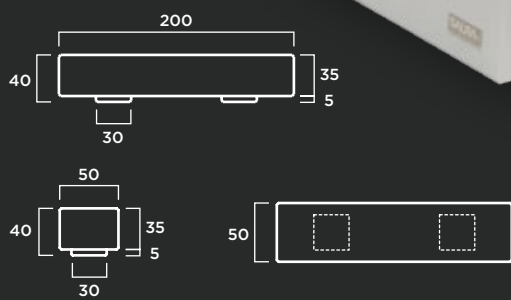

Modular 200

MATERIAL: Hormigón prefabricado hidrofugado con armadura de acero.

COLOR: Blanco, gris y tosca.

TEXTURA: Lisa o decapada.

Modular 200 Asiento madera

MATERIAL: Hormigón prefabricado hidrofugado con armadura de acero. Listones de madera tropical tratada para exterior de 147 x 11 x 3,5 cm. Perfilera y tornillería de acero inoxidable.