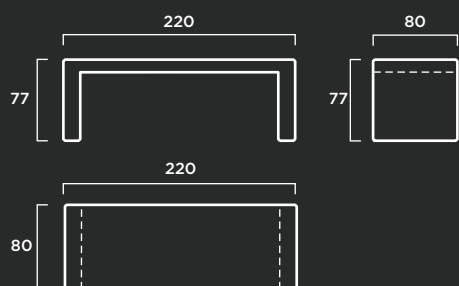

Diseño de D00A

MATERIAL: Chapa de acero zincado.

COLOR: Pintado a elegir de carta RAL.

Mesas Pícnic y de Juegos

Mesa M16

MATERIAL: Hormigón prefabricado hidrofugado con armadura de acero. Compuesto por una sola pieza.