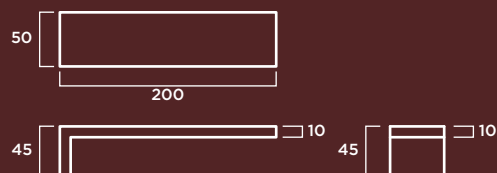

Vol

Diseño de **DOOA**

MATERIAL: Chapa de acero zincado de 10mm de espesor.
COLOR: A elegir de la carta RAL.

Ele

Diseño de **DOOA**

MATERIAL: Chapa de acero zincado.
COLOR: A elegir de la carta RAL.

Plegado Nobelio