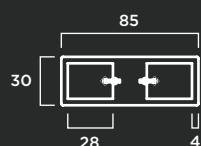

T-Doble

Diseño de **Paco Saura**

MATERIAL: Hormigón prefabricado hidrofugado (sin armadura).

Con instalación para salida de agua y desagüe. Con instalación de dos grifos pulsadores de mano.

COLOR: Blanco, gris y tosca.

TEXTURA: Decapada.