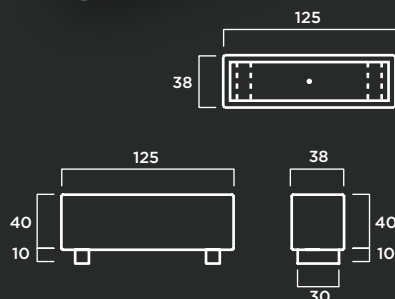

J-8

MATERIAL: Hormigón prefabricado hidrofugado con armadura de acero.
Revestimiento interior de fibra de vidrio y resina acrílica.
COLOR: Blanco, gris y tosca.
TEXTURA: Decapada.
OTROS: Se suministra en tres piezas (jardinera y 2 apoyos).

J-12

MATERIAL: Hormigón prefabricado hidrofugado con armadura de acero.
Revestimiento interior de fibra de vidrio y resina acrílica.
COLOR: Blanco, gris y tosca.
TEXTURA: Decapada.
OTROS: Se suministra en tres piezas (jardinera y 2 apoyos).

J-10

MATERIAL: Hormigón prefabricado hidrofugado con armadura de acero.
Revestimiento interior de fibra de vidrio y resina acrílica.
COLOR: Blanco, gris y tosca.
TEXTURA: Decapada.
OTROS: Se suministra en tres piezas (jardinera y 2 apoyos).

Calpe

MATERIAL: Hormigón prefabricado hidrofugado con armadura de acero.
Revestimiento interior de fibra de vidrio y resina acrílica.
COLOR: Blanco, gris y tosca.
TEXTURA: Decapada.