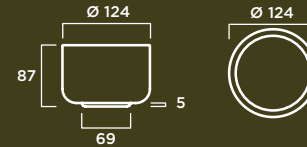

TEXTURA: Decapada.

J-45

MATERIAL: Hormigón prefabricado hidrofugado con armadura de acero.

Revestimiento interior de fibra de vidrio y resina acrílica.

COLOR: Blanco, gris y tosca.

TEXTURA: Decapada.

J-41

MATERIAL: Hormigón prefabricado hidrofugado con armadura de acero.