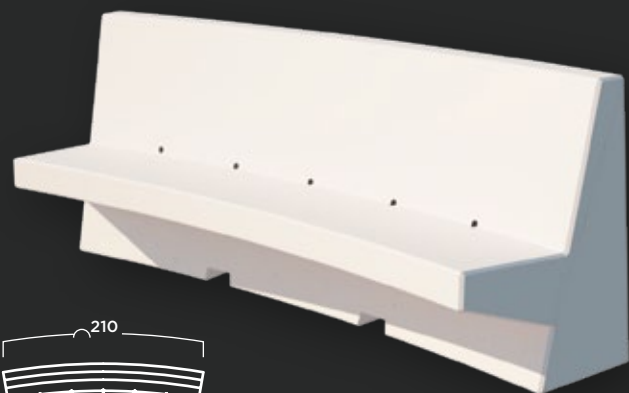

Corona R580

MATERIAL: Hormigón prefabricado hidrofugado con armadura de acero.

COLOR: Blanco, gris y tosca.

TEXTURA: Lisa o decapada.