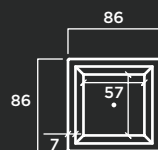

J-27

Diseño de Paco Saura

MATERIAL: Hormigón prefabricado hidrofugado con armadura de acero.

Revestimiento interior de fibra de vidrio y resina acrílica.

COLOR: Blanco, gris y tosca.

TEXTURA: Decapada.

J-26