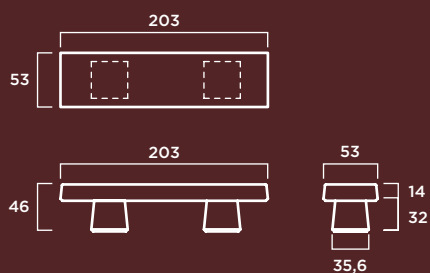

MATERIAL: Hormigón prefabricado hidrofugado con armadura de acero.
COLOR: Blanco, gris y tosca.
TEXTURA: Lisa o decapada.