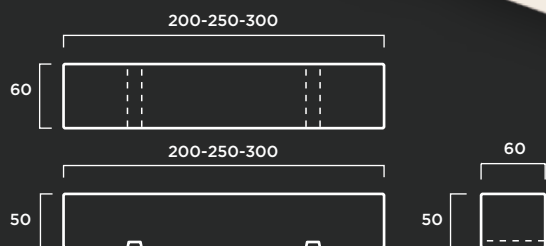

Prisma 4 (60x50)

MATERIAL: Hormigón prefabricado hidrofugado con armadura de acero.

COLOR: Blanco, gris y tosca.

TEXTURA: Lisa o decapada.