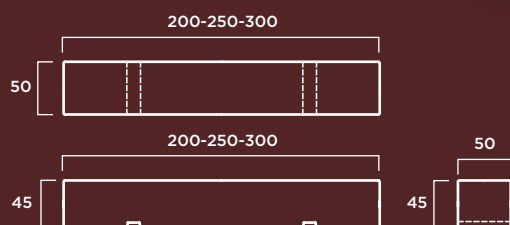

COLOR: Blanco, gris y tosca.

TEXTURA: Lisa o decapada.

Prisma 1 (50x50)

MATERIAL: Hormigón prefabricado hidrofugado con armadura de acero.

COLOR: Blanco, gris y tosca.

TEXTURA: Lisa o decapada.

Prisma 2 (50x45)