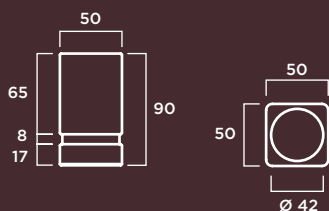

MATERIAL: Hormigón prefabricado hidrofugado (sin armadura).

Con cubeta de acero inoxidable.

COLOR: Blanco, gris y tosca.

TEXTURA: Lisa o decapada.

P-4

Diseño de Paco Saura

MATERIAL: Hormigón prefabricado hidrofugado con armadura de acero.