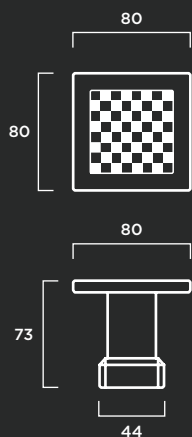

TEXTURA: Lisa o decapada.

Mesa Ajedrez

MATERIAL: Hormigón prefabricado hidrofugado con armadura de acero.

Compuesto por dos piezas: base apoyo hueca para hormigonar y tapa mesa de 80 x 80 x 8 cm.

COLOR: Blanco.