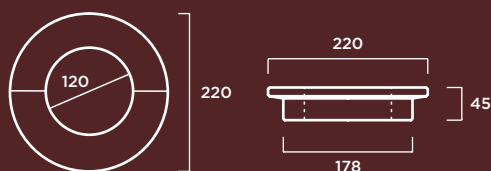

Banco Jardinera Circular 220

MATERIAL: Hormigón prefabricado hidrofugado con armadura de acero. Compuesto por dos piezas.

COLOR: Blanco, gris y tosca.

TEXTURA: Lisa o decapada.