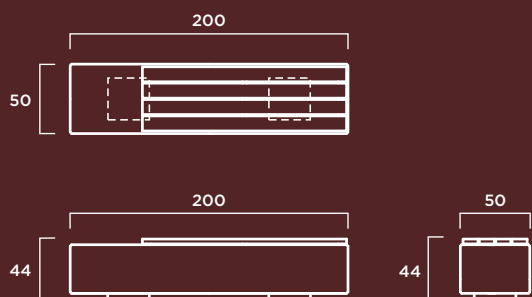

Modular 200

MATERIAL: Hormigón prefabricado hidrofugado con armadura de acero.

COLOR: Blanco, gris y tosca.

TEXTURA: Lisa o decapada.

Modular 200 Asiento madera

MATERIAL: Hormigón prefabricado hidrofugado con armadura de acero. Listones de madera tropical tratada para exterior de 147 x 11 x 3,5 cm. Perfilera y tornillería de acero inoxidable.