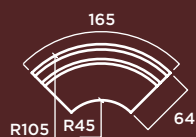

B-22

MATERIAL: Hormigón prefabricado hidrofugado con armadura de acero.

COLOR: Blanco, gris y tosca.

TEXTURA: Lisa o decapada.