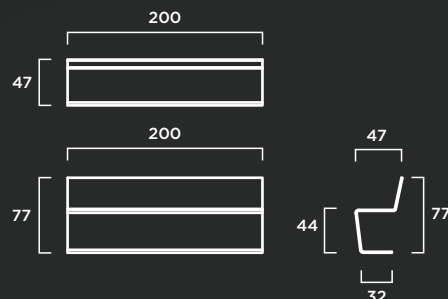

Plegado Iridio

Diseño de Paco Saura

MATERIAL: Chapa de acero zincado de 8mm de espesor.
COLOR: A elegir de la carta RAL