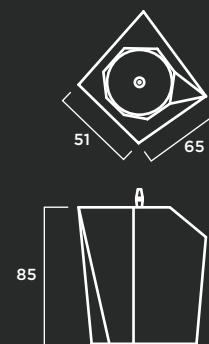

MATERIAL: Hormigón prefabricado hidrofugado con armadura de acero.

Con instalación para salida de agua y desagüe. Con instalación de grifo pulsador de mano.

COLOR: Blanco, gris y tosca.

TEXTURA: Decapada.