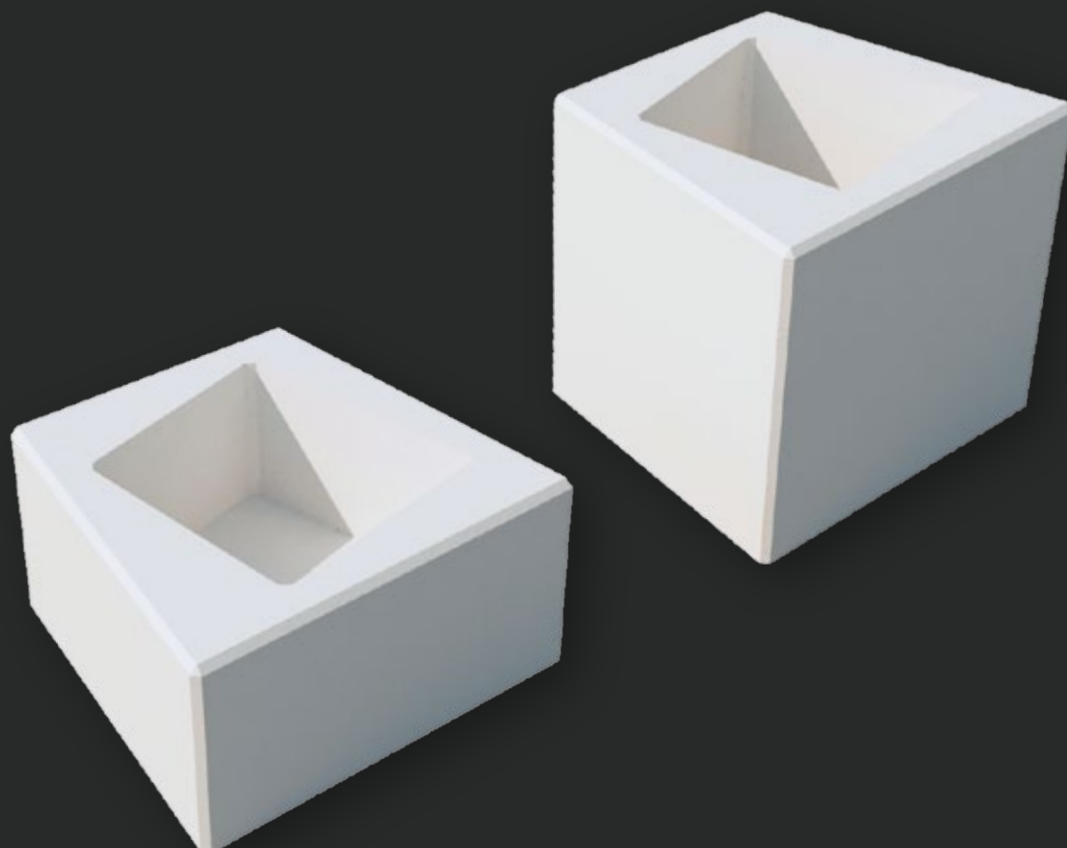

MATERIAL: Hormigón prefabricado hidrofugado con armadura de acero.

Revestimiento interior de fibra de vidrio y resina acrílica.

COLOR: Blanco, gris y tosca.

TEXTURA: Decapada.

Zafiro G y Zafiro P

Diseño de Mireya Duart