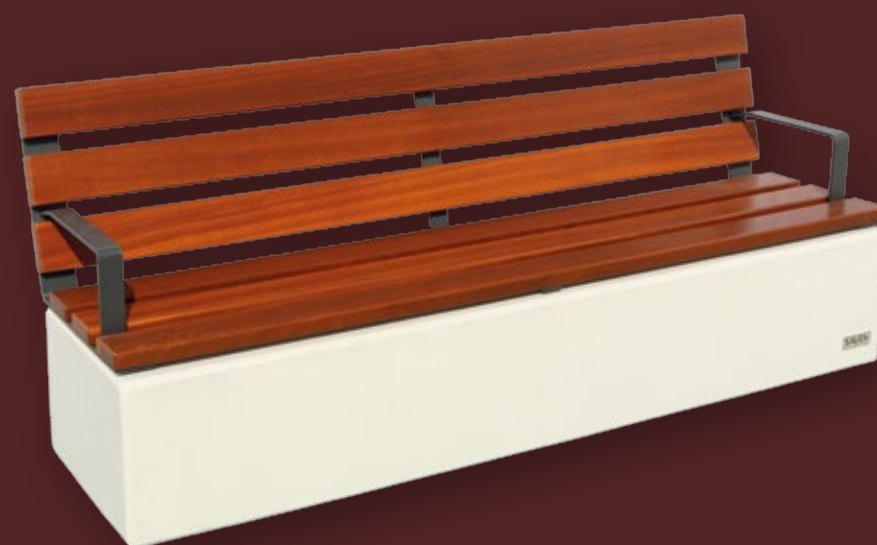

Modular 200 Asiento madera

MATERIAL: Hormigón prefabricado hidrofugado con armadura de acero. Listones de madera tropical tratada para exterior de 147 x 11 x 3,5 cm. Perfilera y tornillería de acero inoxidable.

COLOR: Blanco, gris y tosca.

TEXTURA: Lisa o decapada.

Modular 200 Asiento-respaldo madera

MATERIAL: Hormigón prefabricado hidrofugado con armadura de acero. Listones de madera tropical tratada para exterior de 200 x 11 x 3,5 cm. Perfilera zincada y lacada y tornillería de acero inoxidable.

COLOR: Blanco, gris y tosca.

TEXTURA: Lisa o decapada.