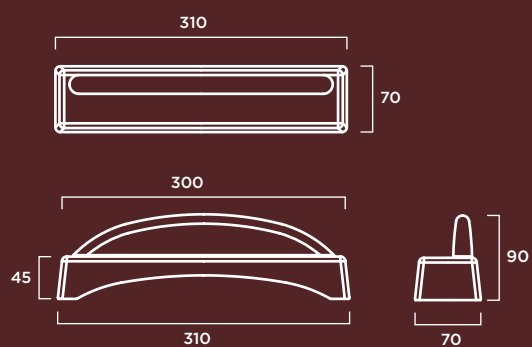

Puente BR-68

Diseño de **Paco Saura**

MATERIAL: Hormigón prefabricado hidrofugado con armadura de acero.

COLOR: Blanco, gris y tosca.

TEXTURA: Lisa o decapada.