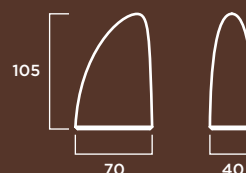

MATERIAL: Hormigón prefabricado hidrofugado con armadura de acero.

Con cuatro redondos de 10 mm salientes por la base (20 cm) para anclaje, y con casquillo roscado para elevación.

COLOR: Blanco, gris y tosca.

TEXTURA: Lisa o decapada.