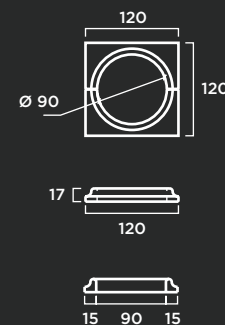

Alcorque 7

MATERIAL: Hormigón prefabricado hidrofugado (sin armadura).

COLOR: Blanco, gris y tosca.

TEXTURA: Lisa o decapada.

OTROS: Compuesto por 2 piezas.