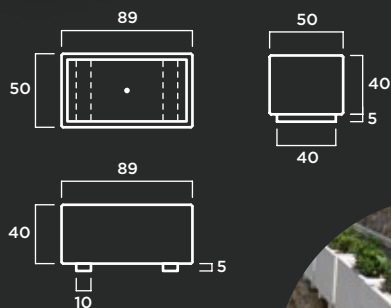

MATERIAL: Hormigón prefabricado hidrofugado con armadura de acero.
Revestimiento interior de fibra de vidrio y resina acrílica.
COLOR: Blanco, gris y tosca.
TEXTURA: Decapada.
OTROS: Se suministra en tres piezas (jardinera y 2 apoyos).