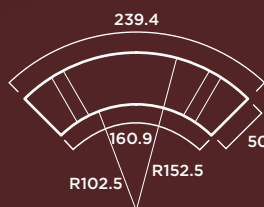

TEXTURA: Lisa o decapada.

Ring Ø 305

MATERIAL: Hormigón prefabricado hidrofugado con armadura de acero.

COLOR: Blanco, gris y tosca.

TEXTURA: Lisa o decapada.

Ring Ø 720

MATERIAL: Hormigón prefabricado hidrofugado con armadura de acero.