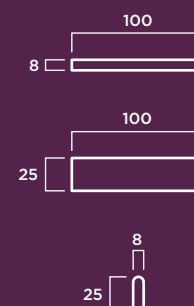

COLOR: Blanco, gris y tosca.

TEXTURA: Lisa o decapada.

Alcorque 3

MATERIAL: Hormigón prefabricado hidrofugado con armadura de acero.

COLOR: Blanco, gris y tosca.

TEXTURA: Lisa o decapada.

Alcorque 8

MATERIAL: Hormigón prefabricado hidrofugado con armadura de acero.