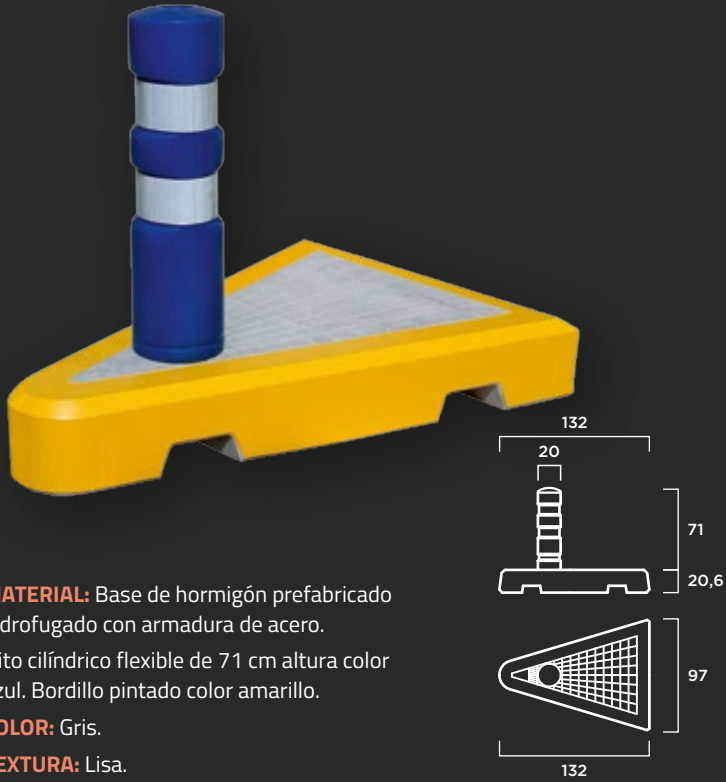

MATERIAL: Base de hormigón prefabricado hidrofugado con armadura de acero.
Hito cilíndrico flexible de 71 cm altura color azul.
Bordillo pintado color blanco y negro.

COLOR: Gris.

TEXTURA: Lisa.

Delimitador Acceso Vados 2

MATERIAL: Base de hormigón prefabricado hidrofugado con armadura de acero.
Barandilla de acero galvanizada, pintada de color blanco con 2 bandas rojas reflectantes.

COLOR: Gris.

TEXTURA: Lisa.

Delimitador Acceso Vados 3

MATERIAL: Base de hormigón prefabricado hidrofugado con armadura de acero.

Hito cilíndrico flexible de 71 cm altura color azul. Bordillo pintado color amarillo.

COLOR: Gris.

TEXTURA: Lisa.

Delimitador Acceso Vados 4