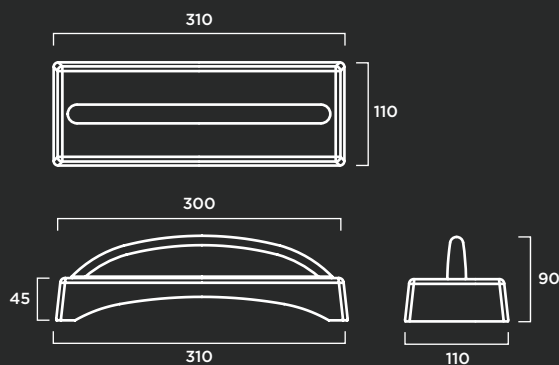

Puente BR-69

Diseño de Paco Saura

MATERIAL: Hormigón prefabricado hidrofugado con armadura de acero.

COLOR: Blanco, gris y tosca.

TEXTURA: Lisa o decapada.