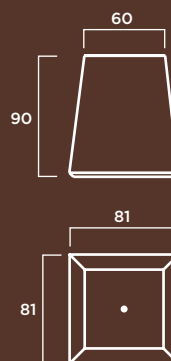

Bolardo Conik G

Diseño de Paco Saura

MATERIAL: Hormigón prefabricado hidrofugado con armadura de acero.

Con casquillo roscado para elevación.

COLOR: Blanco, gris y tosca.

TEXTURA: Lisa o decapada.