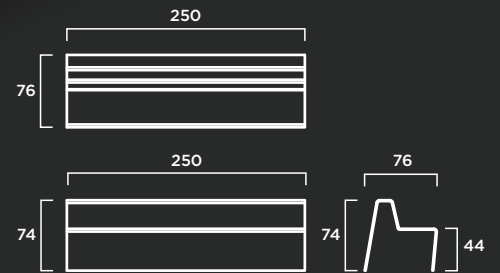

Plegado Titanio

Diseño de Paco Saura

MATERIAL: Chapa de acero zincado de 8mm de espesor.
COLOR: A elegir de la carta RAL