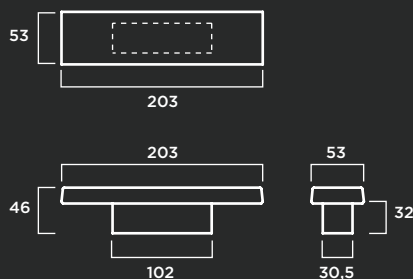

Rectan

Diseño de **Paco Saura**

MATERIAL: Hormigón prefabricado hidrofugado con armadura de acero.

COLOR: Blanco, gris y tosca.

TEXTURA: Lisa o decapada.