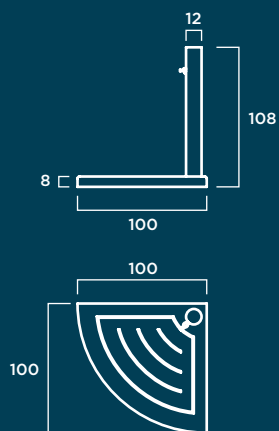

F-3

Diseño de **Paco Saura**

MATERIAL: Hormigón prefabricado hidrofugado con armadura de acero.

Con instalación para salida de agua y desagüe.
Con instalación de grifo pulsador de mano.

COLOR: Blanco, gris y tosca.

TEXTURA: Lisa o decapada.

Nota: Se pueden combinar varias unidades.