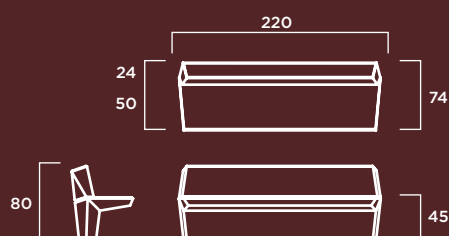

Diamante con Respaldo

Diseño de Mireya Duart