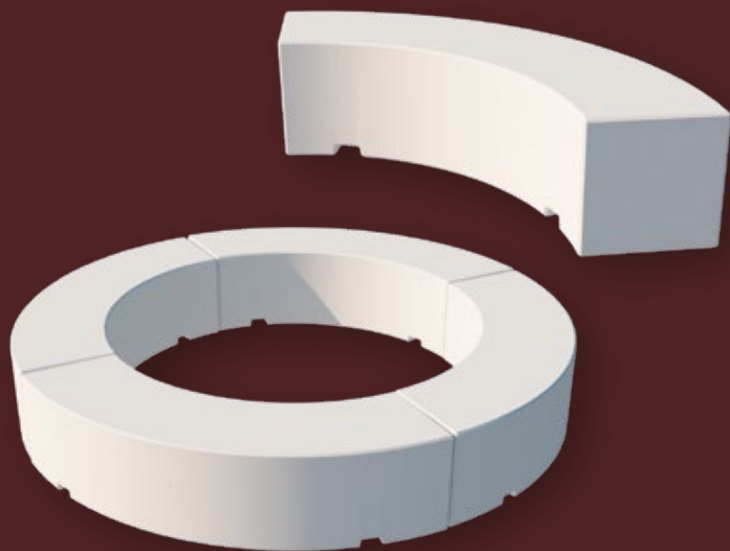

Ring Ø 305

MATERIAL: Hormigón prefabricado hidrofugado con armadura de acero.

COLOR: Blanco, gris y tosca.

TEXTURA: Lisa o decapada.