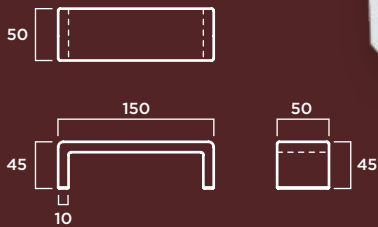

B-5

MATERIAL: Hormigón prefabricado hidrofugado con armadura de acero.

COLOR: Blanco, gris y tosca.

TEXTURA: Lisa o decapada.