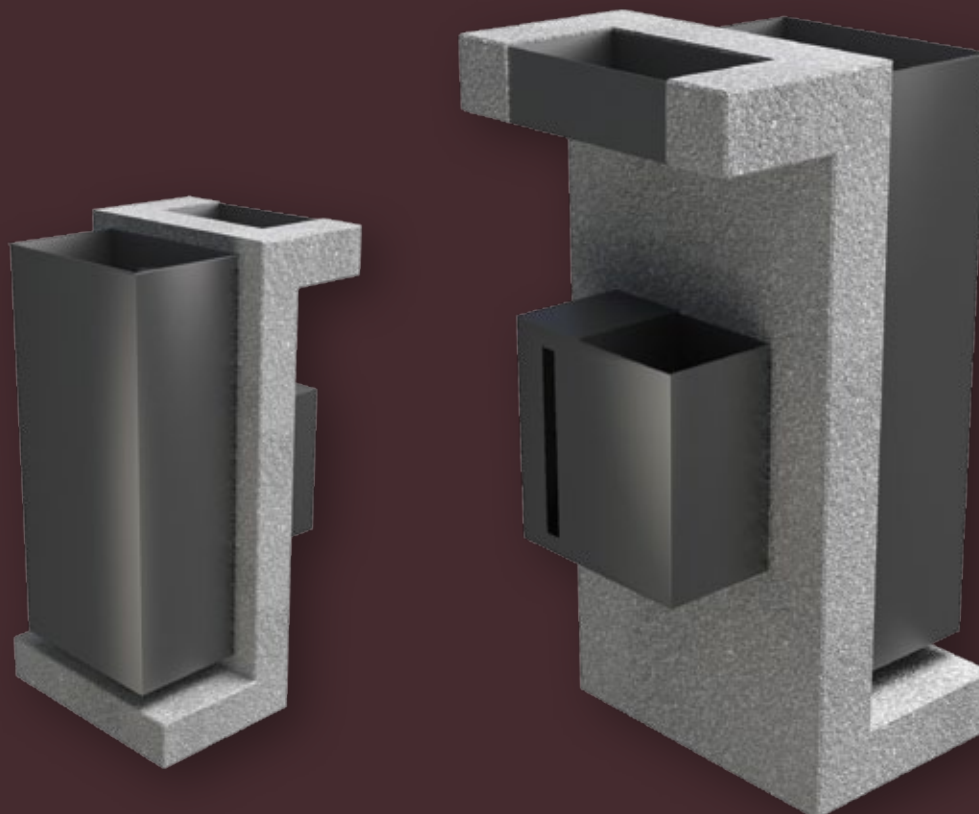

Z

Diseño de **Paco Saura**

MATERIAL: Hormigón prefabricado hidrofugado con armadura de acero.

Depósito de basura, cenicero y depósito bolsas de acero zincado, pintado a elegir de la carta RAL.

COLOR: Blanco, gris y tosca.

TEXTURA: Lisa o decapada.