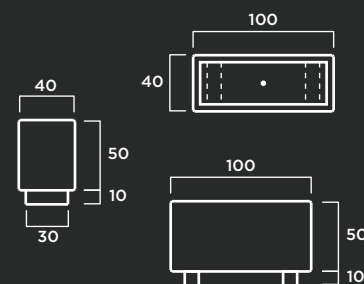

J-12

MATERIAL: Hormigón prefabricado hidrofugado con armadura de acero.
Revestimiento interior de fibra de vidrio y resina acrílica.
COLOR: Blanco, gris y tosca.
TEXTURA: Decapada.
OTROS: Se suministra en tres piezas (jardinera y 2 apoyos).