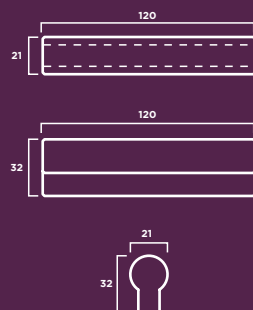

Alcorque 3

MATERIAL: Hormigón prefabricado hidrofugado con armadura de acero.

COLOR: Blanco, gris y tosca.

TEXTURA: Lisa o decapada.