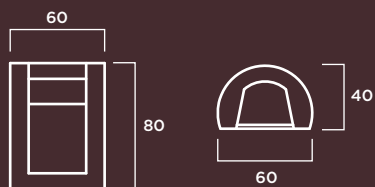

COLOR: Blanco, gris y tosca.

TEXTURA: Lisa o decapada.

Elip

Diseño de **Paco Saura**

MATERIAL: Hormigón prefabricado hidrofugado con armadura de acero.

Con puerta, cenicero extraíble y aro para bolsa de basura, de acero inoxidable.