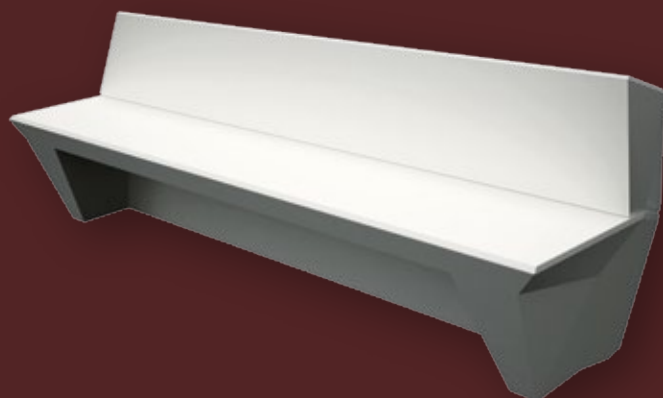

Diamante con Respaldo y Apoyo

Diseño de Mireya Duart

MATERIAL: Hormigón prefabricado hidrofugado con armadura de acero.

COLOR: Blanco, gris y tosca.

TEXTURA: Lisa o decapada.