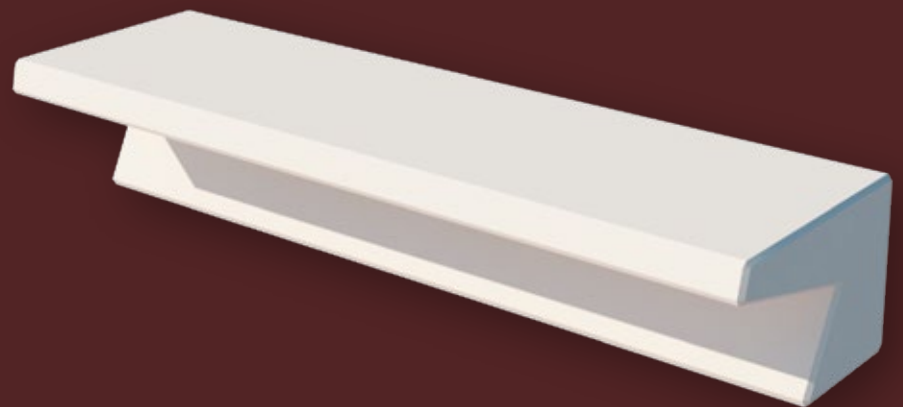

COLOR: Blanco, gris y tosca.

TEXTURA: Lisa o decapada.

Puman

MATERIAL: Hormigón prefabricado hidrofugado con armadura de acero.

COLOR: Blanco, gris y tosca.

TEXTURA: Lisa o decapada.

B-7

MATERIAL: Hormigón prefabricado hidrofugado con armadura de acero.