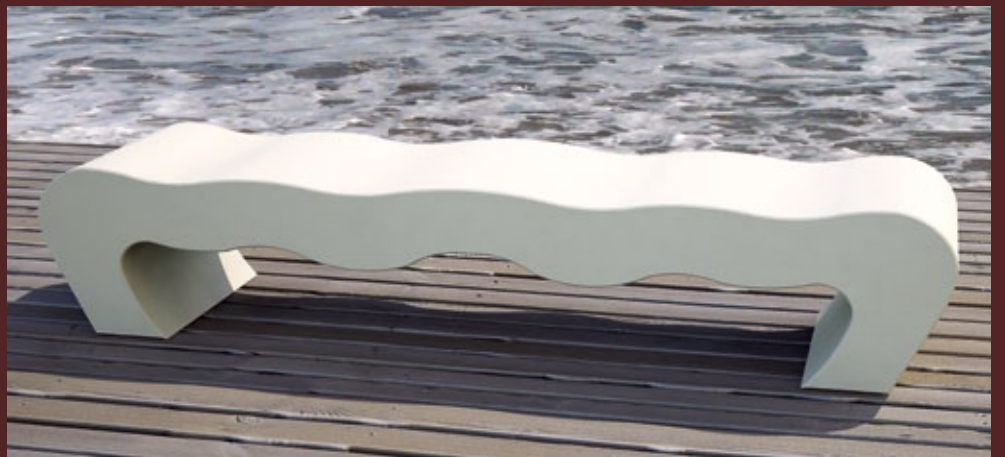

MATERIAL: Hormigón prefabricado hidrofugado con armadura de acero.

COLOR: Blanco, gris y tosca.

TEXTURA: Lisa o decapada.