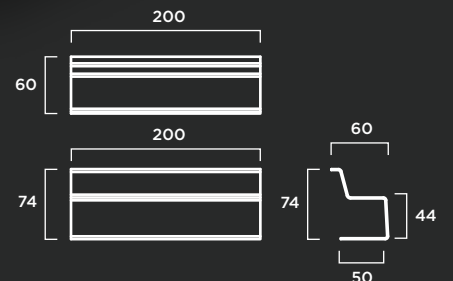

Plegado Iridio

Diseño de Paco Saura

MATERIAL: Chapa de acero zincado de 8mm de espesor.
COLOR: A elegir de la carta RAL

Plegado Osmio

Diseño de Paco Saura

MATERIAL: Chapa de acero zincado de 8mm de espesor.
COLOR: A elegir de la carta RAL