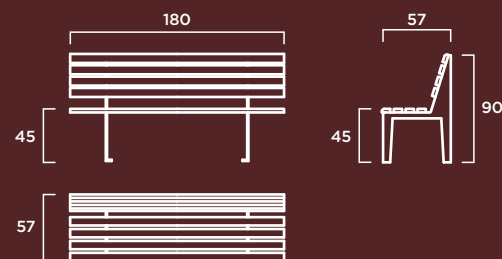

Agar MH

Diseño de **Paco Saura**

MATERIAL: Patas de acero zincado y lacadas. Listones de madera tropical tratada.