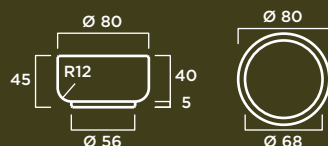

TEXTURA: Decapada.

J-43

MATERIAL: Hormigón prefabricado hidrofugado con armadura de acero.

Revestimiento interior de fibra de vidrio y resina acrílica.

COLOR: Blanco, gris y tosca.

TEXTURA: Decapada.

J-44

MATERIAL: Hormigón prefabricado hidrofugado con armadura de acero.