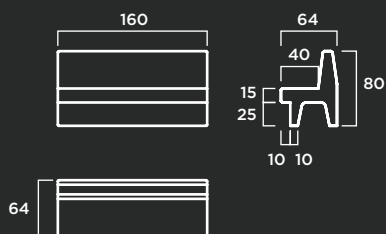

COLOR: Blanco, gris y tosca.

TEXTURA: Lisa o decapada.

BANCOS

B-13

MATERIAL: Hormigón prefabricado hidrofugado con armadura de acero.

COLOR: Blanco, gris y tosca.

TEXTURA: Lisa o decapada.

B-13 S