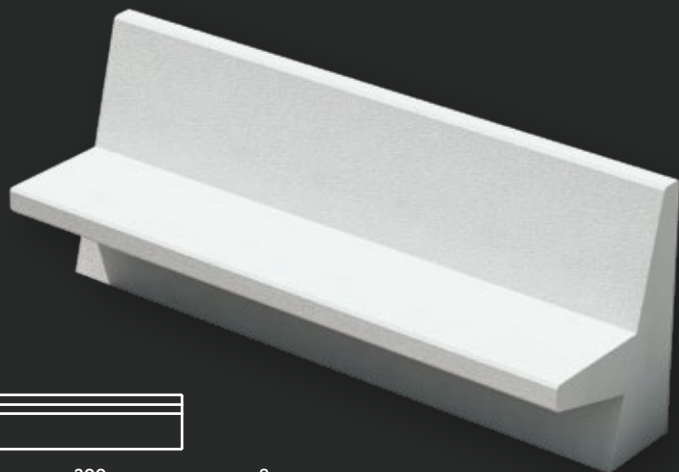

BANCOS

B-23

MATERIAL: Hormigón prefabricado hidrofugado con armadura de acero.

COLOR: Blanco, gris y tosca.

TEXTURA: Lisa o decapada.